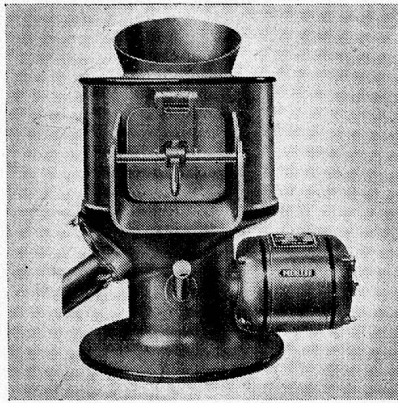

Gegründet 1748

Eine

PEERLESS

Kartoffel- und Rübenschälmaschine,

eine Steckdose und ein Wasserhahn — und Sie können die Arbeit von Stunden in Minuten erledigen. Leistung: 5 kg per Minute.

Referenzen und Offerten durch