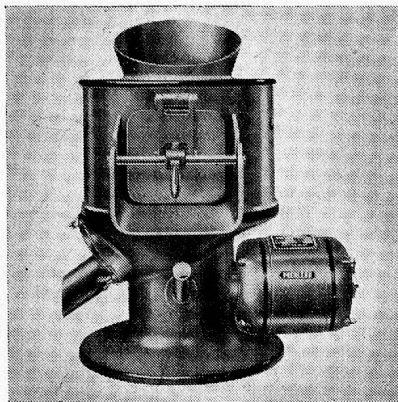

Gegründet 1748

Eine

PEERLESS

Kartoffel- und Rübenschälmaschine,

eine Steckdose und ein Wasserhahn — und Sie können die Arbeit von Stunden in Minuten erledigen. Leistung: 5 kg per Minute.

Referenzen und Offerten durch