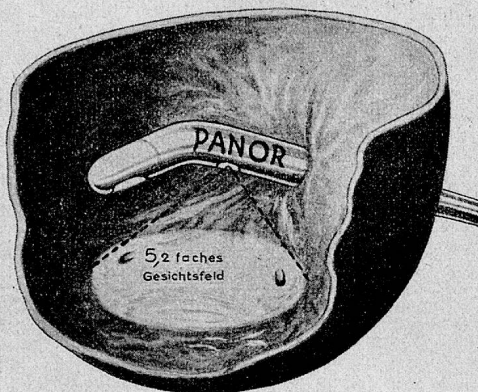

Krankenanstalt Nidelbad, Rüschtikon

FERRUM AG., RUPPERSWIL bei Aarau

1563

Telephon 6109 und 6118

PANOR - Weitwinkel-Optik

5,2-
faches
Gesichts-
feld
einer
normalen
Optik

Heynemann-Cystoscope

unerreicht in Qualität
allgemein bevorzugt