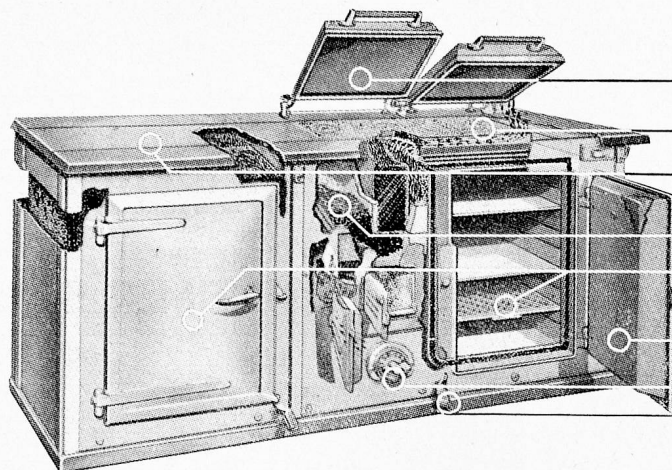

Isolierdeckel, werden bei Nichtgebrauch der Kochplatte zugeklappt, sodass Hitze nicht fort kann.

Kochplatte, 90×40 cm mit Speicherblock von 255 kg, 400—480° C. Dauerleistung.

Herdplatte mit abgestuften Temperaturen zum leichten Kochen, Warmstellen, Geschirr vorwärmen usw.

Heizkammer.

Brat-, Back- und Kochschranke 47 cm breit, 63 cm hoch, 60 cm tief, mit abgestuften Temperaturen von 95—300° C., Tablare verstellbar.

Isolierte Türen. Auch alle übrigen Wandungen sind dick isoliert.

Hitzeregulierung.

Fusspedalöffner an den Türen.

ESSE macht das Sparen leicht.!

... und lohnend! Denn Wärmeökonomie in der Küche, beim Kochherd - das gab es bis vor kurzem ja nicht. Daraus erklärt es sich leicht, weshalb der ESSE-Herd infolge seiner ausgedachten, wärmeausnützenden Konstruktion **zwei Drittel billiger im Betrieb** ist als andere Kochherdssysteme! Diese grosse Ersparnis muss etwa gar nicht durch Einschränkungen erkauft werden; im Gegenteil: so frei, so beweglich und vielseitig zu sein erlaubt nur der ESSE-Herd.

Tag und Nacht ununterbrochen betriebsbereit, weil Kochplatten und Oefen **immer heiss** sind.

Leicht forcierbar, bewältigt jeden Stossbetrieb.

Kochen und braten mit **indirekter Hitze** nach dem Prinzip der Wärmespeicherung erhält den Speisen ihren **vollen Nährwert** und **Wohlgeschmack** und macht sie viel ausgiebiger (Fleisch z. B. mindestens 10%).

Sauber und geruchlos wie ein elektrischer Herd.

Ganz aus bestem Gusseisen hergestellt, aussen schlagfest crème-emailliert.

Auf Wunsch beliebig viel und frisches **Heisswasser** durch den Esse-Heisswasserbereiter.