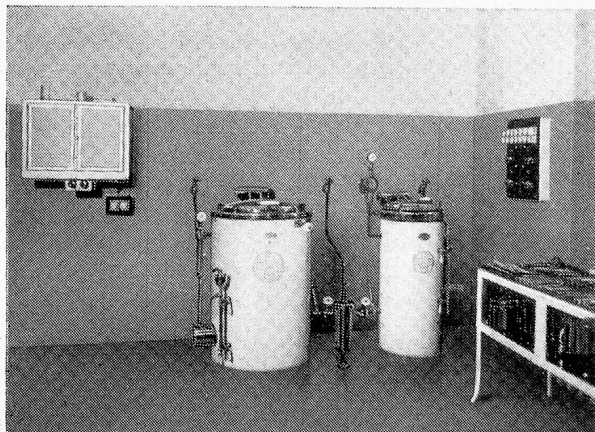

Der hygienische Wandbelag:

GLANZ Eternit
Special

Diese Platten sind abwaschbar, säure- und stofffest.
Ihre hellen Farben und der weiche Seidenglanz er-
geben eine freundliche Raumwirkung

Glanz-Eternit A.-G., Niederurnen

Telephon Nr. 41.671

1304