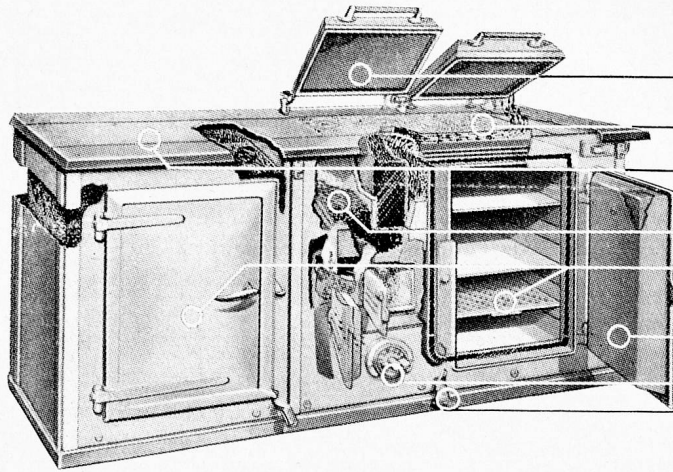

Telephon Nr. 41.671

1304

Isolierdeckel, werden bei Nichtgebrauch der Kochplatte zugeklappt, sodass Hitze nicht fort kann.

Kochplatte, 90 x 40 cm mit Speicherblock von 255 kg, 400—480° C. Dauerleistung.

Herdplatte mit abgestuften Temperaturen zum leichten Kochen, Warmstellen, Geschirr vorwärmen usw.

Heizkammer.

Brat-, Back- und Kochschränke 47 cm breit, 63 cm hoch, 60 cm tief, mit abgestuften Temperaturen von 95—300° C., Tablare verstellbar.

Isolierte Türen. Auch alle übrigen Wandungen sind dick isoliert.