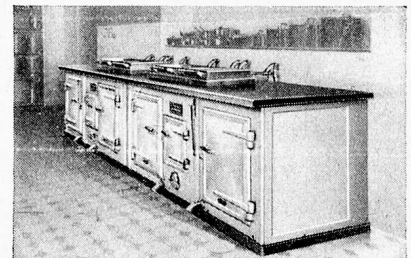

Heizkammer.

Brat-, Back- und Kochschränke 47 cm breit, 63 cm hoch, 60 cm tief, mit abgestuften Temperaturen von 95—300° C., Tablare verstellbar.

Isolierte Türen. Auch alle übrigen Wandungen sind dick isoliert.

Sauber und geruchlos wie ein elektrischer Herd.

Ganz aus bestem Gusseisen hergestellt, aussen schlagfest crème-emailliert.

Auf Wunsch beliebig viel und frisches **Heisswasser** durch den Esse-Heisswasserbereiter.