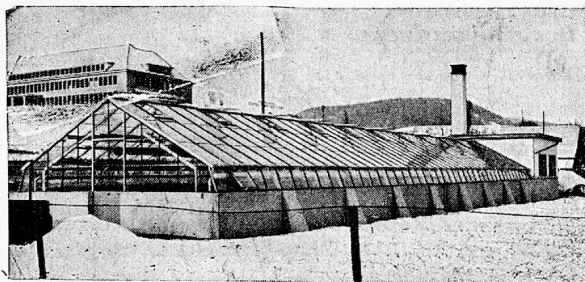

BETTÜCHER

MIT VERSTÄRKTER MITTE

für Krankenhäuser und Anstalten

Unsere Bettücher haben sich in vielen Häusern bestens bewährt.
Muster bereitwilligst.

GARANTIE

MARKE

für feine Bettwaren
Bettfedern, Halbflaum, Flaum
Rosshaar, Wolle, Seegras
Matratzendrilche
Bettbarchent und Sarcenette
Gummi-Betteinlagenstoff
Molton für Heissmangeln 220 cm breit
usw. usw.

Mit bester Empfehlung

CARL KYBURZ, BERN
THUNSTRASSE 9

Telephon 24.255 · Telegramm: Cakyburz, Bern

N. B. Eigene Bettfedern-Reinigungsfabrik.

Das Reinigen gebrauchter Bettzeuge wird prompt
und bestens besorgt.

1604

J. HAGNAUER, AARAU

PHYSIKALISCHE WERKSTÄTTE

REPARATUREN

jeder Röntgen- und elektromedizinischen Apparate
Gleichrichterbau - Hoch- und Niederfrequenz, sowie
Netztransformatoren - Bau in jeder gewünschten
Ausführung - Neuwickeln zu Konkurrenz-Preisen

**„MAHE“
FARBEN UND LACKE**

für alle Zwecke

1467

Erhältlich in Pasta und streichfertig zu
günstigsten Preisen und nur bester Qualität

Mit höflicher Empfehlung

M. HESSEL, ZÜRICH 3

Lack- und Farbenfabrik, Aemtlersstr. 18
Telephon 34.915

REPARATUREN aller **WÄRMEGERÄTE**
elektr.

Heizkissen, Bügeleisen und Bügelmaschinen, Warmwasser-
und Warmluftanlagen, Trockenschränke, Destillierapparate,
Sterilisatoren, Autoklaven, Boiler usw.,
prompt, gewissenhaft und billig durch

H. Hardmeier, Heizkörperfabrik „Vulkan“ Rorschach
Telephon 533   20-jährige Erfahrung

4081   Erstellt für das Spitalpflegeamt Baselland, Liestal
Spezialfabr. für Gewächshäuser u. Frühbeefenster
OMEGA-WERKE A.-G. REINACH-BASEL, TEL. 62.207

Haben Sie schon den

1510

**Waschhängedraht
Anticorodal**

anodisch oxydiert probiert?

Dieser Draht ist wetterbeständig, dauerhaft, schwärzt
und **rostet nicht.** - Als Spezialität erhältlich bei:

EMIL HITZ, ZÜRICH 4

Fabrik für alle Drahtgeflechte   Tel. 36.542

BIRMENSCHENSTRASSE 55