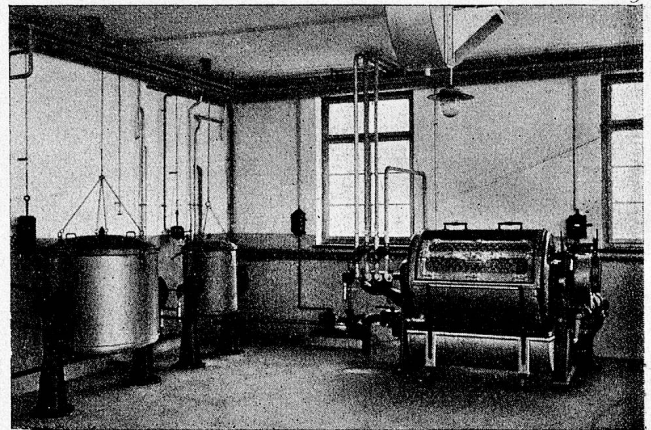

Wenn Sie beides wollen, Textilien und Seife sparen, so schreiben Sie uns. 1598

Walz & Eschle A.-G. Basel

„ROTOR“

WÄSCHEREI-MASCHINEN

für jeden Bedarf in anerkannt erstklassig. Qualität

Neuheit: Kombinierte Waschmaschine zum Waschen von normaler Wäsche, sowie von **Wollwäsche**. + Patent 179050.