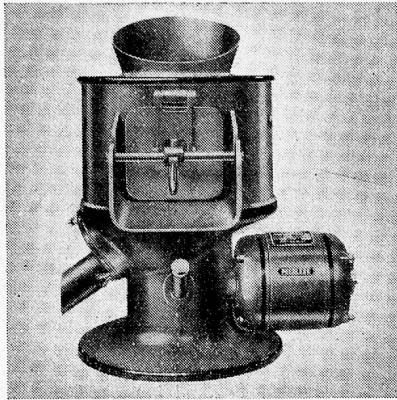

Eine

PEERLESS

**Kartoffel- und
Rübenschälmaschine,**
eine Steckdose und ein Wasserhahn — und Sie können die Arbeit von Stunden in Minuten erledigen.
Leistung: 5 kg per Minute.

Referenzen und Offerten durch

Modelle bis 30 kg per Minute. Wenn Küchenmaschinen, dann **Peerless**.

-Küchenmaschinen mit Getriebe aus **Spezial-Flugmotorenstahl** können Sie nicht enttäuschen. 1561

Fast unbeschränkte Lebensdauer. **Zentralschmierung**, daher wenig Wartung.

Trebal A.G.
BASEL

Muss Ihre Wäsche „schärfer“ gewaschen werden?

„Das Waschmittel ist nach Art des Wäscheschmutzes zu wählen.“

Anstalten, die nach diesem klaren Grundsatz waschen wollen, müssen daran denken, dass sie viel klebenden Schmutz haben. Vor allem klebt der Schmutz durch die Eiweissverbindungen, wie sie in Schweiss, Blut, Eiter, Speiseresten und in Heilmitteln enthalten sind. Diese Eiweissverbindungen müssen aufgelöst werden. Nehmen Sie dazu das natürliche eiweissverdauende Mittel **BURNUS**!

Schon an der dunklen Farbe des abgelassenen Vorwaschwassers sehen Sie wieviel Schmutz unser **BURNUS** ablöst. Wenn die klebenden Schmutzteilchen verschwunden sind, dann ist auch das etwa notwendige Bleichen zur Fleckenentfernung leichter und schonender, zumal Sie auch hierfür ein gutes Mittel in unserer Sauerstoffbleiche **WEBA** bekommen können.

Wir offerieren Ihnen eine unverbindliche Vorführung in Ihrer Wäscherei. Schreiben Sie nur eine Postkarte.

WALZ & ESCHLE
Aktiengesellschaft
BASEL

1598