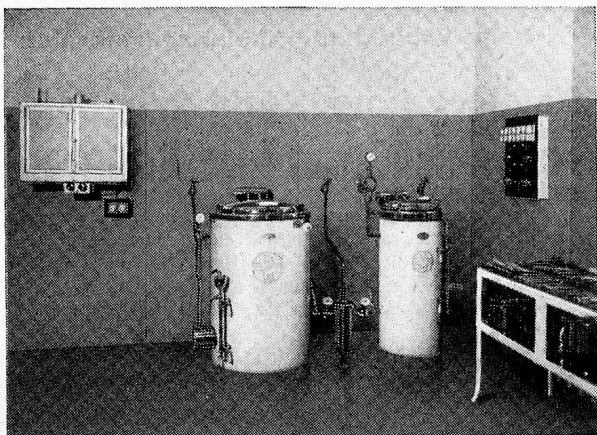

Schöne Abendstunden auf meinen **Garten- und Ruhebänken**. Ab Fr. 15.— fertig gestr. ab Lager.

Anhänger für jeden Bedarf. **Autogaragen**. Verlangen Sie Prospekte. 1657

A. Kleiner-Lancelle, Konstruktionswerkstätte, Thun
Mittlerestr. 8 Telephone 25.83

Berücksichtigen Sie die Inserenten!

Die Gefahr des Luftkrieges verlangt gebieterisch erhöhten Feuer-schutz. Sie genügen dieser Forderung am besten durch Anschaffung einer grösseren Anzahl der billigen und doch wirksamen

„Droga“ - Trocken - Feuerlöscher

5 Stück nur Fr. 25.—

Herstellung und Vertrieb durch

Dr. H. Kunzmann, Rathaus-Drogerie, Zürich 1

ABWASSER-KLÄRUNG

Hauskläranlagen - Grosskläranlagen

Ingenieur-Bureau E. Wegmann, Zürich 6

Stampfenbadstr. 52, Telephone 47560

1658

Der hygienische Wandbelag:

GLANZ Eternit
Special

Diese Platten sind abwaschbar, säure- und stossfest. Ihre hellen Farben und der weiche Seidenglanz ergeben eine freundliche Raumwirkung

Glanz-Eternit A.-G., Niederurnen

Telephone Nr. 41.671

1304

Die gute

**ROSSHAAR-
MATRATZE**

ist hygienisch

ist luftdurchlässig

ist unverwüstlich

1500

stärkt Körper und Geist in erquickendem Schlaf

ist unübertroffen für Spitäler und Anstalten

Verlangen Sie die erstklassigen Fabrikate der

Pferdehaarspinnerei

Roth & Cie. Wangen a. A.

Gegründet 1748

Küchenbedarf

Porzellane

Bestecke

Gläser

Bitte verlangen Sie Offerte

Fachgeschäft für gediegenes Haus- u. Küchengerät

SEQUIN DORMANN
Bahnhofstr 69 a zur Trulle · Zürich