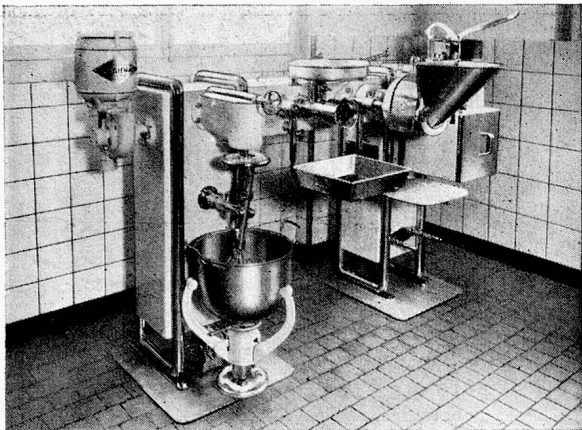

Tee, Kaffee, Konserven und diverse Lebensmittel

TEXTILWAREN

Bettwäsche, Hauswäsche, Tischwäsche und andere
Spezialitäten - Eigene Kaffeerösterei
Erstklassige Fabrikvertreter

„WICKOLIN 111“

das Universalreinigungsmittel!

J. Wick, chem. Labor. Saumstr. 47, Zürich 3

Telephon 31.572

Die modernsten Küchenmaschinen

für Anstalten und Spitäler liefert zu den vorteilhaftesten Preisen die

Spezialfirma ALBERT DUDLI in Luzern

Referenzen: Kreisspital Bülach
Kantonsspital Altdorf
Hôpital St. Joseph, Saignegler
St. Iddaheim, Lütisburg
Kollegium Karl Borromäus, Altdorf