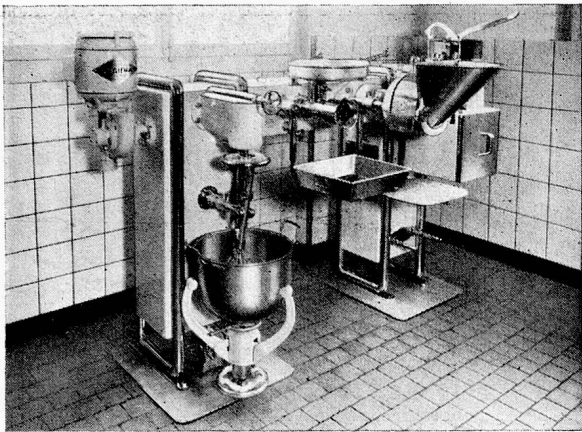

Tee, Kaffee, Konserven und diverse Lebensmittel

TEXTILWAREN

Bettwäsche, Hauswäsche, Tischwäsche und andere
Spezialitäten - Eigene Kaffeerösterei
Erstklassige Fabrikvertreter

„WICKOLIN 111“

das Universalreinigungsmittel!

J. Wick, chem. Labor. Saumstr. 47, Zürich 3

Telephon 31.572

Die modernsten Küchenmaschinen

für Anstalten und Spitäler liefert zu den vorteilhaftesten Preisen die

Spezialfirma ALBERT DUDLI in Luzern

Referenzen: Kreisspital Bülach
Kantonsspital Altdorf
Hôpital St. Joseph, Saignelegier
St. Iddaheim, Lütisburg
Kollegium Karl Borromäus, Altdorf