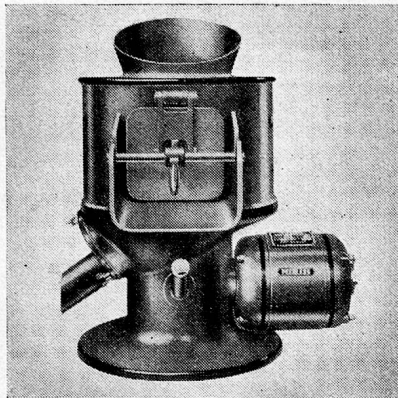

Eine

PEERLESS

**Kartoffel- und
Rübenschälmaschine,**

eine Steckdose und ein Wasserhahn — und Sie können die Arbeit von Stunden in Minuten erledigen.
Leistung: 5 kg per Minute.

Referenzen und Offerten durch