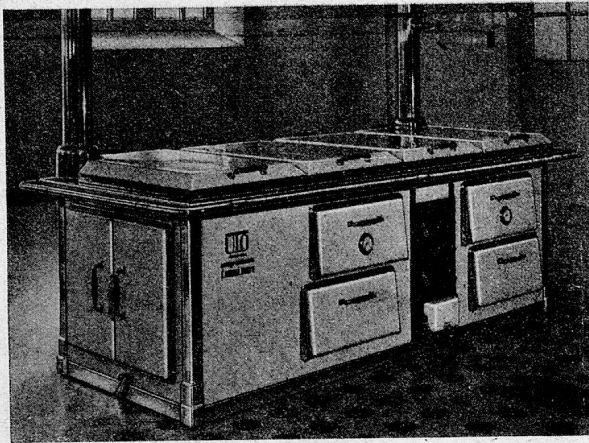

UTO der Spezial-Kochherd für Anstalten

Alle bekannten Herdkonstruktionen haben, am richtigen Platz verwendet, ihre Vorteile, aber der UTO-Herd eignet sich ganz speziell für Anstalten und ähnliche Betriebe.

Dieser sparsame Kohlenherd modernster Konstruktion zeichnet sich aus durch:

Grosse, fast kostenlose Warmwasserproduktion.

Betriebskosten 4—5 Rp. pro Tag und Person für Kochen, Backen und Warmwasser

E. Schraner, Zürich 11 Immenweg 25 Fabrik: **Metallbau AG. Zürich**
Tel. 69624