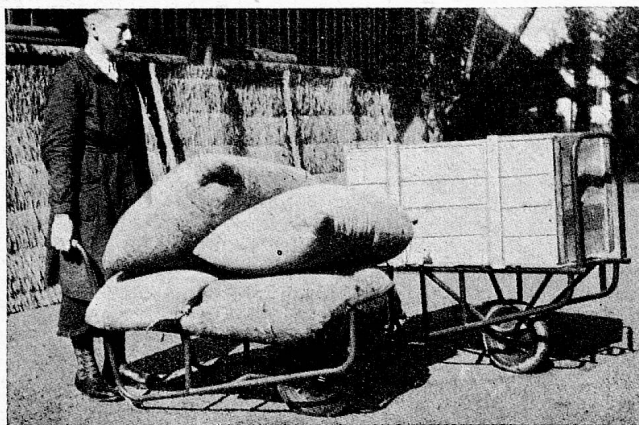

Leicht-Transportgerät „Orico“

mit ein oder zwei Luftgummireifen ist ein neues Transportmittel, mit dem man bei 12—16 kg Eigengewicht Lasten jeglicher Art, mühelos befördert. Das „Orico“-Transportgerät lässt sich im Hause so gut wie im Garten, auf Strassen usw. verwenden. Die Handlichkeit ist sensationell. Volle Garantie für jedes Stück. Probesendungen bereitwilligst. Prospekte auf Verlangen. Schweizerfabrikat pat. ☩

Otto Richei, Gartenbaumaschinen, Langenthal-Bern
Telephon 6 0294

Unübertroffen

Opaloidplatten

einzigartiger Wandbelag für
**Badzimmer, Küchen, Toilettenräume,
Spitäler, Operationszimmer etc.**
in allen Farben und modernen Decors,
garantiert nicht abblätternd,
säurebeständig, farbecht und schlagfest.

Dazu passend:

METALL-EINFASSUNGEN

die einen einwandfreien, stilgerechten
Abschluss der Platten gegen die Wand
bilden und eine wirklich vollendete
Wandverkleidung darstellen.

In der Landes-Ausstellung
Medizinal-Abteilung: Apotheke
Muster-Hotel: Schauküche
ca. 350 m² Opaloidplatten montiert.

Muster, Offerten und Beratung durch

Braun-Brüning & Co. AG.
Basel 18

LG ist an der LA

der am meisten verwendete Bodenbelag
mit über 35000 m² Linoleum Giubiasco

Besonders zu beachten:

- Abt. 37 Halle Baugewerbe
  wie Linoleum entsteht
- Abt. 39 Veska-Spital
  Spezialbelag mit Hohlkehle
- Abt. 39 Kino (Höhenstrasse)
  Linoleum-Film
  lehrreich, unterhaltend

Auskünfte: Abt. 37, Halle 9, Tel. 7 4806

Wasserenthärtungsapparate und Anlagen

Einfache Bedienung
Minimale Betriebskosten

Grosse Zuverlässigkeit
Schweizerfabrikat

Besichtigen Sie unsere Anlagen
in der Wäscherei des Veska-
Spitals an der Schweizerischen
Landesaussstellung 1939 in Zürich

Unverbindliche Besuche, Beratung, Vorschläge, Wasseranalysen

Jacques Meister, Basel, Therwilerstrasse 5