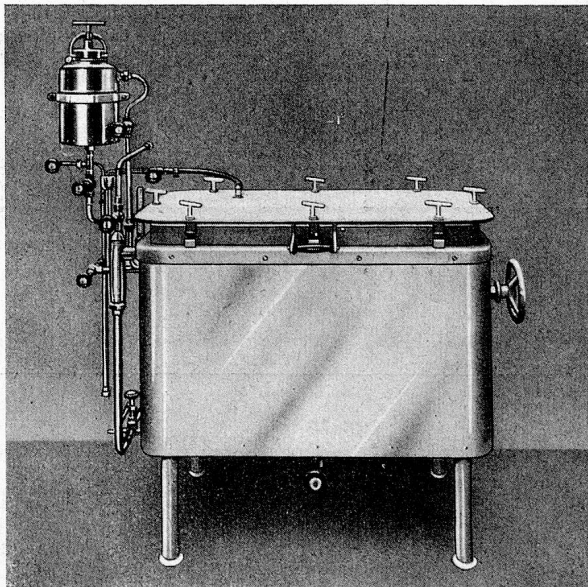

FILIALEN:
Winterthur, Luzern, Bern

Ca. 60 Dessins
Storendrille
lichtecht
imprägniert

vorteilhaft bei

Schoop

Zürich, Usterstr. 5 Tel. 34 610
beim Pestalozzidenkmal

Das Problem der Unschädlichmachung des Auswurfes **Tuberkulöser** ist gelöst durch die vorzüglich bewährte