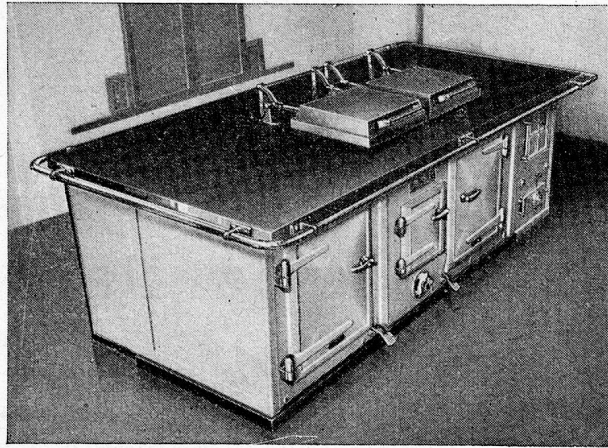

"... dass wir mit dem ESSE-Sparherd in jeder Beziehung vollauf zufrieden sind.. Jahr für Jahr sparen wir mindestens 1000 Franken mit diesem neuen Herd.. Speisen im ESSE-Herd kräftiger und ergiebiger.."
Für 100—120 Personen wird auf diesem Herd gekocht. Verlangen Sie weitere Referenzen und Auskünfte kostenlos von
F. Hälg, Ing., Abt. Esse-Herde. St. Gallen Tel.2.82.65, Zürich Tel.5.80.58