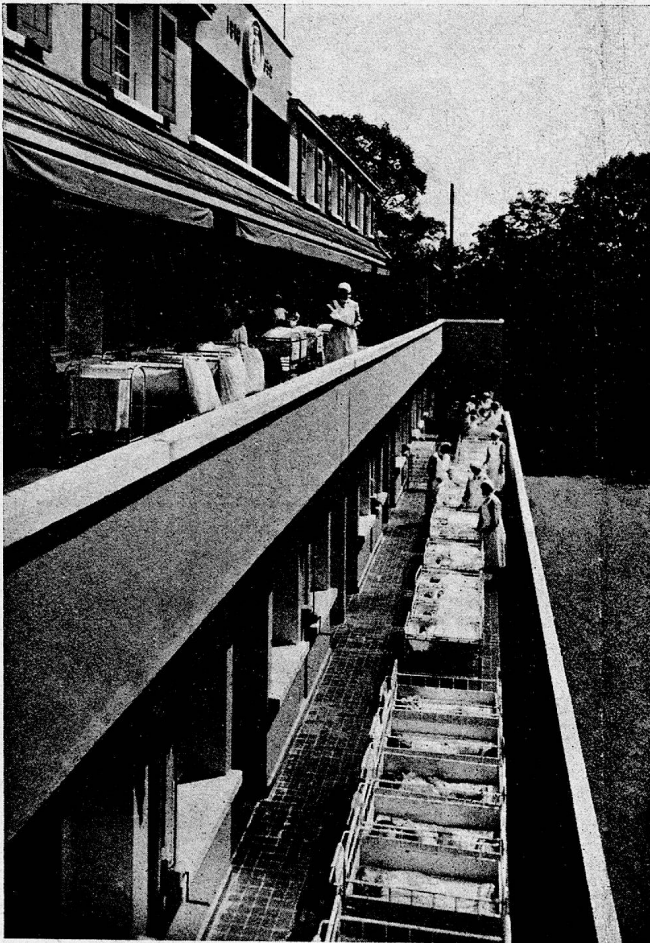

Beleuchtungskörper

Personensuchanlagen

Signalanlagen

Baumann, Koelliker

& Co. A.-G., Sihlstrasse 37, ZÜRICH 1, Telefon 3.37.33

Krankenmobiliar aus Metall

Verlangen Sie unverbindliche Offerte bei
den Schweizerischen Metallmöbel-Fabriken

Biola

Bigler, Spichiger & Cie. AG. Biglen (Bern)

BES
SISSACH

Basler Eisenmöbelfabrik, Th. Breunlin & Cie.
Sissach

embru

Embru-Werke AG. Rüti (Zürich)

Neuheit!

SPHYGMO-OSCILLOMETER

Patent von Dr. Lib. Rataggi, Genf.

Der Hauptvorteil des Instrumentes liegt darin, dass die bisher unvermeidliche Pumpe gänzlich in **Wegfall** kommt. Dadurch wird nicht nur eine wesentliche Ersparnis in bezug auf Umfang, Gewicht und Preis erzielt, sondern die Messung lässt sich rascher, einfacher und genauer ausführen, da sämtliche durch die Pumpe verursachten Fehlerquellen ausgeschaltet sind.

Der Apparat besteht aus der Manchette, dem Mano- und dem Oscillometer. Diese Teile wiegen zusammen nur 600 g und sind stabil miteinander verbunden und stets gebrauchsfertig.

Apparat auf fünf Tage Probe bereitwilligst durch d. Hersteller:
Schweiz. Spezialwerkstätte für chirurgische Instrumente,
Rudolf Stüssy, Obmannamtsgasse 21, Zürich, (Tel. 4 36 56).

Weitere Neuheiten: Rahmenlose Glasvitrine, Presameter usw. Zu besichtigen i. d. Schweiz. Landesausstellung
Spezialität für die Herren Zahnärzte: **RECTOSCOPIUM UND LARYNGOSCOPIUM.** Vorführung verlangen
REPARATUREN UND NEUANFERTIGUNGEN nach Muster, Spritzen u Kanülen, Instrumente aller Systeme.