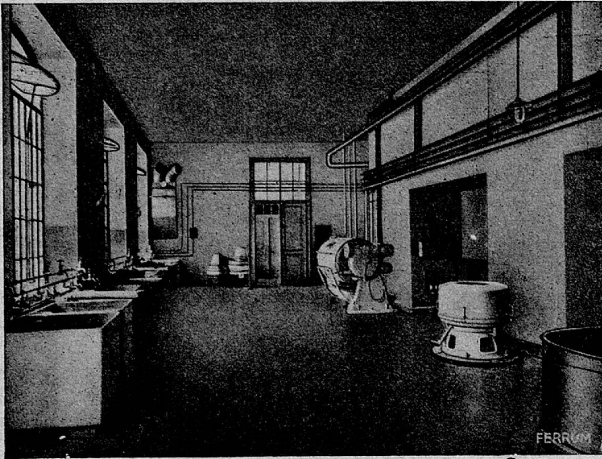

Moderne Wäscherei-, Glätte- und Trocken-Anlagen

Einige Referenzen:

Neues Spital **Bellinzona**
Spital **Mendrisio**
Kantonsspital **Aarau**
Kantonsspital **Olten**
Spital **Muri** (Aargau)
Spital **Wattwil**
Altersheim Neumünster **Zürich**

Spital **St. Loup**
Pflegerinnenschule **Fribourg**
Spital **Schwarzenburg**
Kant. Frauenspital **Bern**
Sanatorium **Barmelweid**
Sanatorium **Rheinfelden**
Gebr. Heim **Amriswil**

FERRUM A.-G. RUPPERSWIL

Telephon 3.41.19 und 3.41.18

bei Aarau

FRIMA

das preiswerte und gute Seifenpulver

Henkel & Cie. A. G., Basel

GFD 52 d