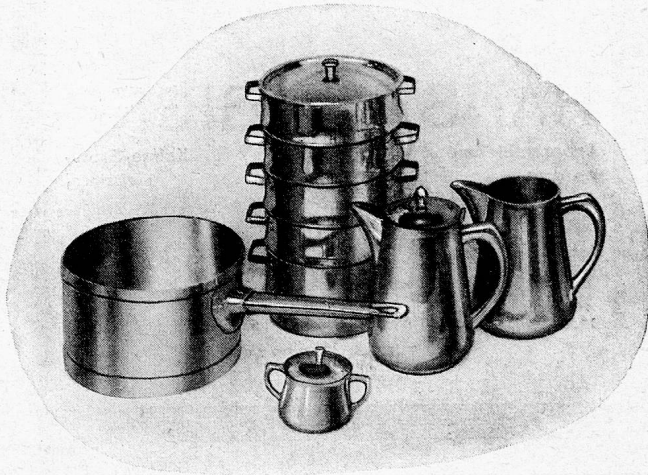

Alle

Küchengeräte und Maschinen

in anerkannt bester Qualität

erhalten Sie vorteilhaft im

Spezialhaus

SCHWABENLAND & CIE AG

Nüscherstr. 44

ZÜRICH