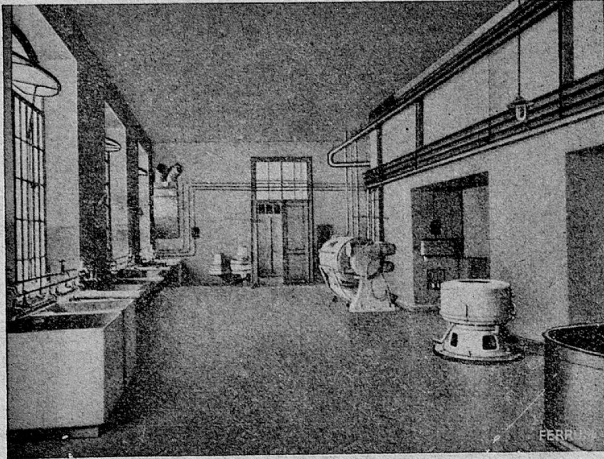

FERRUM

WASCHMASCHINEN
ZENTRIFUGEN
GLÄTTMASCHINEN
TROCKENANLAGEN

Verlangen Sie Prospekte oder Ingenieur-Besuch

FERRUM A-G., Rapperswil
bei Aarau

WASCHEREIMASCHINEN-FABRIK

Die Zentralheizung ist kein Hindernis beim Bau eines NATURKÜHLERS, weil dieser gesondert ausserhalb des Kellers, aber an diesen angeschlossen erstellt werden kann. Die Natur arbeitet verblüffend sicher, das beweisen die Erfolge, die mit dem NATURKÜHLER erzielt wurden. Aus den Tabellen, die grössere Lagerhäuser herausgeben, ist ersichtlich, dass die Lager Ende Mai geräumt werden müssen, also zu einer Zeit, wo die grösste Wertschätzung und die stärkste Nachfrage erst beginnt. Äpfel, die im NATURKÜHLER gelagert werden, bleiben erwiesenermassen bis weit in den Nachsommer frisch und deshalb ist dieses Verfahren, das natürlichste das es gibt, allen andern weit überlegen. Wenn die Anlage einmal erstellt ist, gibt es keinen Unterhalt mehr, weil die Natur sich selbst hilft. Ein Kubikmeter Raum kommt je nachdem man beim Bau mithilft auf ca. Fr. 30.- bis 50.- zu stehen; 1m^3 Raum fasst ca. 300 kg Äpfel ohne dass sie aufeinandergelegt werden müssen. Dass Süssmost im Naturkühler gelagert unvergleichlich besser ist, sei nur nebenbei bemerkt. Für grössere Betriebe kann die Anlage auch freistehend gebaut werden und solche Anlagen sind die besten die es gibt. In dieser schweren Kriegszeit ist der NATURKÜHLER doppelt wirtschaftlich rationell nützlich und sollte deshalb in keiner Anstalt fehlen. - $\oplus$ Patent 204040. Lizenzen mit Leitfaden zu Fr. 10.- versendet der Erfinder:

R. GIGER, Landwirt, Gartikon. Ganterschwil (St. G.)

25 Jahre Minatol

desinfizierende, flüssige Putzseife in kaltem und warmem Wasser sofort löslich, für alle Böden und Treppenhäuser, Stein, Holz, Inlaid, bemalte Wände u. Möbel etc.

Ihre starke Reinigungs- und Desinfektionskraft ermöglicht schnelles Arbeiten. In der Verwendung stellt sich MINATOL nicht teurer als Schmierseife. — Wir liefern in Kannen von 25 kg oder in Leih-eisenfässern mit Hahn von 50, 100 und 200 kg Inhalt. — Verlangen Sie Auskunft und Gratismuster von

MINATOLWERKE A.-G. LUZERN, Telephon 22139
ZÜRICH-ALTSTETTEN, Telephon 5 5230