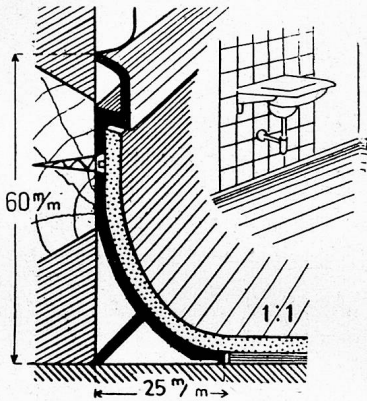

Zu Inlaidböden und Gummibelägen gehört der

Rena-Hohlkehlsockel

für den fugenlosen Uebergang vom Boden zur Wand. Er erleichtert vor allem die Reinigung. Wegen seiner Anpassungsfähigkeit ist er besonders zweckmässig für Umbauarbeiten. Seit 1936 wurden viele tausend Meter montiert, vor allem in Spitälern und Anstalten, aber auch in guten Wohnungen, in Zimmern, Vorplätzen, vor allem in Bädern und Küchen.

Beachten Sie den

RENA-Schnappverschluss

das ideale Beschläge zu jedem Türchen, zu Schubladen und Klappen, besonders in der Küche; den

RENA-Schuhkratzrost

an Stelle von Gitter und Kratzseisen, schöner, besser und billiger.

Verlangen Sie Spezialprospekte und Bezugsquellenachweis durch die

RENA-Bauspezialitäten A.-G. Luzern

an einen schützenden Dachbelag denken

TEROLIN

Schweizerfabrikat, Schutzmarke Nr. 44380

Rostschutz-Dichtungslack und Terolin-Kitt

immer elastisch, kalt streichbar, hitze- und kältebeständig, absolut wasserdicht. Für poröse Terrassen, Flachdächer, undichte Dachpappe. Bewahrt Eisen und Blech vor Rostbildung. **Kein Vorstreichen mit Menning!**

Unverbindliche Auskunft und Beratung durch den alleinigen Fabrikanten:

R. Käelin, Allschwil/Basel

Telephon 42.502

Telephon-, Uhren-, Lichtsignal- und Alarmanlagen

Anlagen für Musikübertragung **Hasler AG Bern**