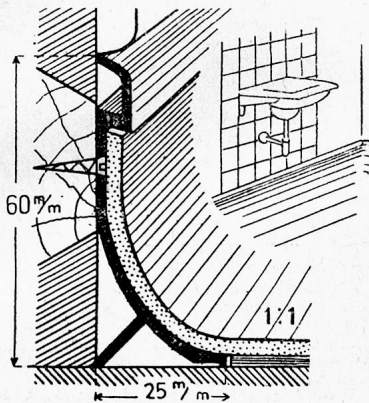

Zu Inlaidböden und Gummibelägen gehört der

RENA-Hohlkehlsockel

für den fugenlosen Uebergang vom Boden zur Wand. Er erleichtert vor allem die Reinigung. Wegen seiner Anpassungsfähigkeit ist er besonders zweckmässig für Umbauarbeiten. Seit 1936 wurden viele tausend Meter montiert, vor allem in Spitälern und Anstalten, aber auch in guten Wohnungen, in Zimmern, Vorplätzen, vor allem in Bädern und Küchen.

Beachten Sie den
RENA-Schnappverschluss

das ideale Beschläge zu jedem Türchen, zu Schubladen und Klappen, besonders in der Küche; den

RENA-Schuhkratztrost

an Stelle von Gitter und Kratzeisen, schöner, besser und billiger.

Verlangen Sie Spezialprospekte und Bezugsquellen nachweis durch die

RENA-Bauspezialitäten A.-G. Luzern

4031 Erstellt für das Spitalpflegeamt Baselland, Liestal
Spezialfabr. für Gewächshäuser u. Frühbeefenster
OMEGA-WERKE A.-G. REINACH-BASEL, TEL. 6 22 07

ANSTALTS-WASCHE

für Bett, Tisch u. Küche, mit u. ohne Namenseinwebung
Woldecken, Moltdecken

**R. Bruckner
Sohn**

BASEL
Gerbergasse 20   Telefon 2 08 22