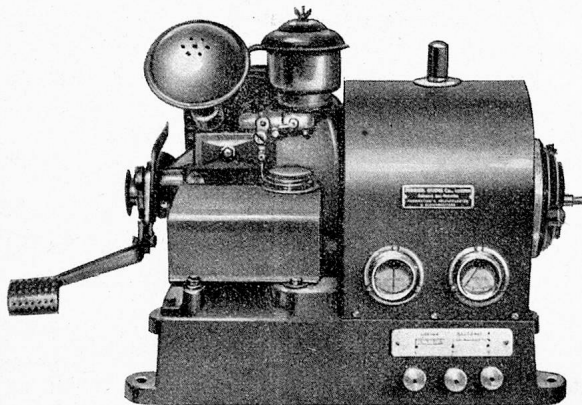

Not-Stromversorgung

für
Luftschutzkeller, Spitäler, Verwaltungs-
gebäude etc.

FERRIER, GÜDEL CO., LUZERN

Tel. 2 22 11

Moosstraße 2 a

WOHLMUTH-APPARAT

für Electro-Galv.-Heilkunde mit viel Zubehör u. aus-
führlicher Beschreibung **zu verkaufen**. Neuzustand.

Sich wenden an:

L. Schneider, Zur frohen Aussicht 4, Tel. 6 48 95, Zürich 6