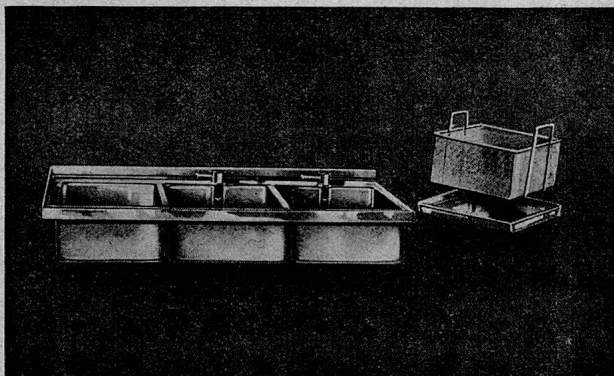

HENKEL & CIE. A.G., BASEL

ABTEILUNG GROSSVERBRAUCH

6NOD 51d

SPÜLANLAGEN

aus rostfreiem Chromnickelstahl in allen Grössen
und Ausführungen den örtlichen Verhältnissen an-
gepasst sowie **Sanitäre Apparate** aller Art lie-
fert vorteilhaft und in erstklassiger Ausführung