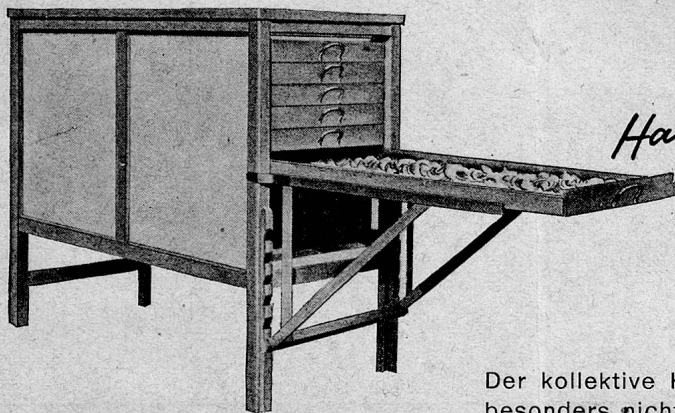

L'Orfèvrerie Christofle

Peseux (Neuchâtel)

empfiehlt sich für die gegenwärtig mehr als je gerechtfertigten Reparaturen und Wiederversilberungen.
Sorgfältige Ausführung - Silberauflage garantiert.

Verlangen Sie unsern Tarif oder wenden Sie sich an unsere Lokal-Vertreter, deren Adressen wir Ihnen gerne angeben.

*Haushalten heisst
selber dörren!*

Der kollektive Haushalt verträgt keine Abhängigkeit, besonders nicht in bezug auf Nahrungsmittel. Selber dörren und zeitig damit anfangen, verhindert Schwierigkeiten und ist Vorsorge im besten Sinn. Dazu hilft Ihnen der Grossdörrex für Gasfeuerung und elektrischen Lichtanschluss. Er ist in grösserem und kleinerem Format erhältlich und beidenfalls mit grosser Leistung.

Das Geheimnis des Grossdörrex sind seine drehenden Propeller

Durch sie spart man Gas und Strom. Sie verhüten das Anbrennen, erhalten dem Gedörreten die natürlichen Farben, verschaffen ihm ein herrliches Aroma und machen es zum ausgezeichneten Nahrungsmittel. Alles, was Feld und Garten bieten, lässt sich dörren. Verlangen Sie gratis den Grossdörrex-Prospekt. Er gibt Auskunft über Anlage und Betrieb.