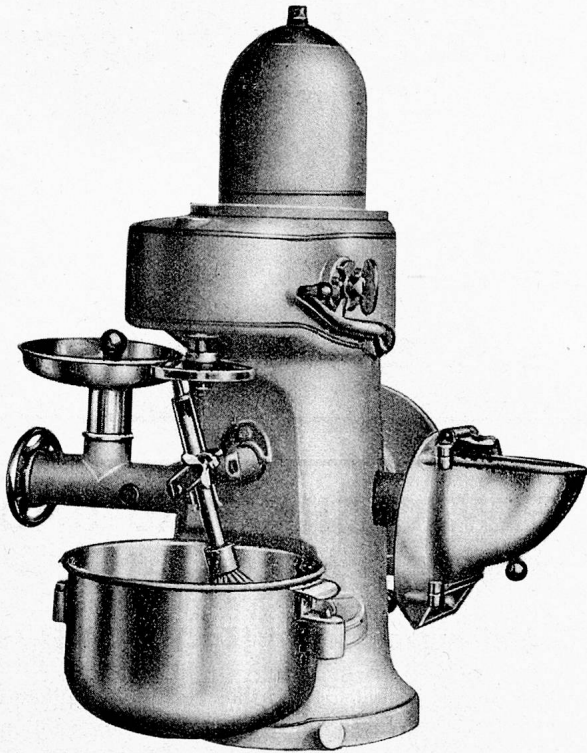

← DREHBAR →

In- und ausländische Patente

DIE HERVORRAGENDSTE
SCHWEIZER-KÜCHENMASCHINE
COMBIREX

Die führende Marke der Schweizerischen Landesausstellung errang in-
nert wenigen Jahren

WELTRUF

Klein, aber ungemein leistungsfähig
für Betriebe von 20—200 Personen

Sie knetet — mischt
rührt — mahlt
reibt — hackt
schneidet — passiert etc.

Größere Modelle in diversen Ausführungen

ALLEINIGER FABRIKANT
JAKOB LIPS URDORF-Zürich

Spezialfabrik modernster Maschinen für Bäckereien, Kon-
ditoreien und Großküchen Telefon Nr. 91 75 08

risi

-Goldhirseflocken markenfrei!
ergänzen und ersetzen Weißmehl für
Küche und Pâtisserie.

RISI Nahrungsmittelfabrik AG.
BASEL 19 Badenstr. 10 Tel. 3 44 01

MÄRWILER