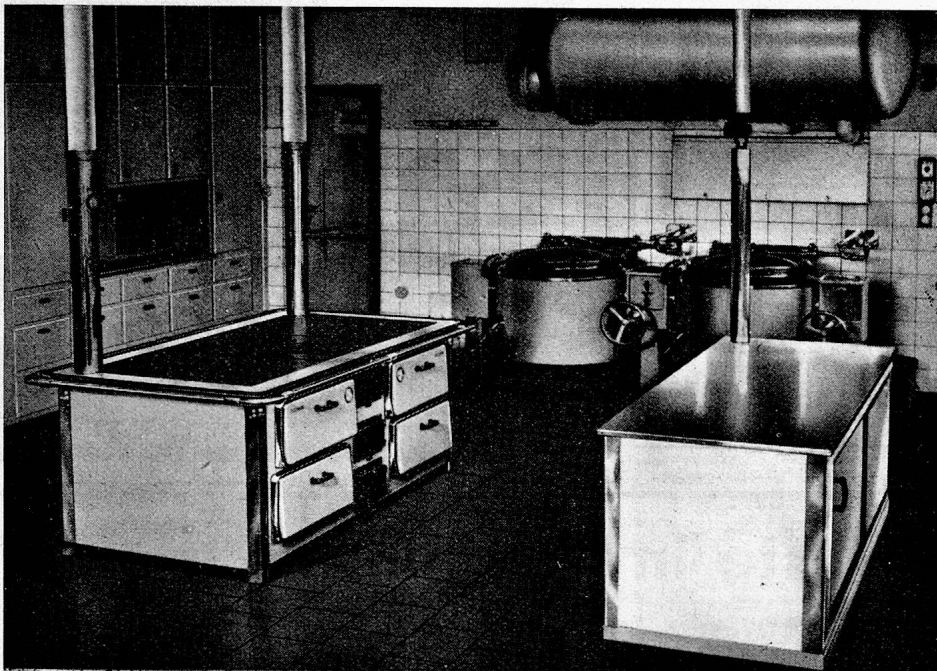

Zu beziehen durch **Schenk-Kleeb, Leiterfabr., Gondiswil**
Telefon Nr. 63 452

*Gärtnern
ohne Mist*

Schnellkompost
bereitet man am
billigsten mit

COMPOSTO LONZA

Gartenabfälle, Laub, Torf
Trauben- und Obstreste
werden rasch in Mist um-
gewandelt.

Zu beziehen in Säcken
von 5, 10, 25, 50 und
100 kg bei landw. Genos-
senschaften, Samen- und
Düngerhändlern.

LONZA A. G. BASEL

Oeconom

Dauerbrand-Kochherd für Boiler- und Zentralheizung

Speziell für Großbetriebe, wie Anstalten, Klöster, Institute etc. bietet der Zentralheizungs-Kochherd OECONOM die enormsten Vorteile.