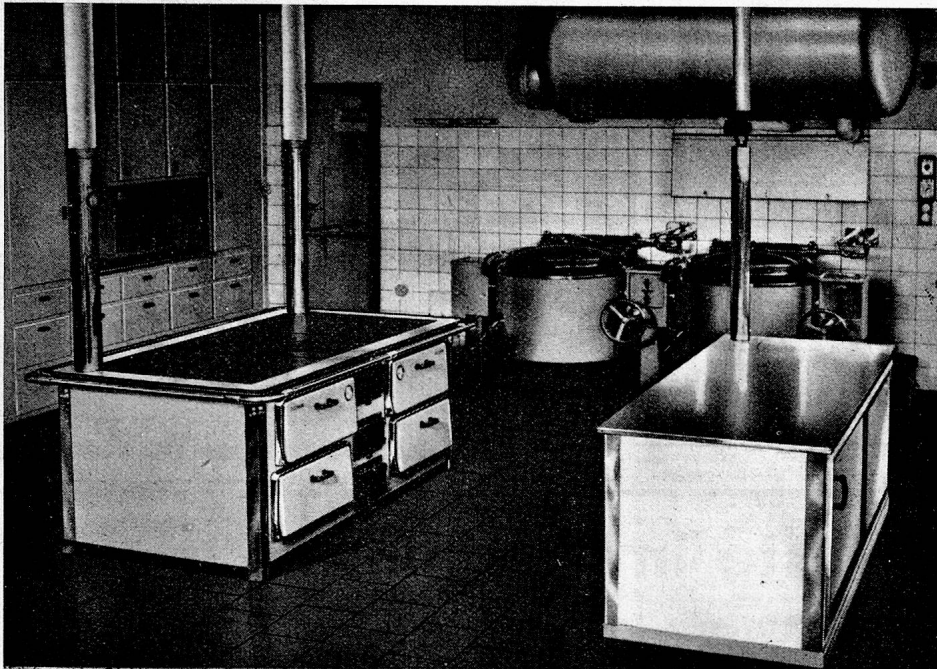

Zu beziehen durch **Schenk-Kleeb, Leiterfabr., Gondiswil**
Telefon Nr. 63 452

*Gärtnern
ohne Mist*

Schnellkompost
bereitet man am
billigsten mit

COMPOSTO LONZA

Gartenabfälle, Laub, Torf
Trauben- und Obstreste
werden rasch in Mist um-
gewandelt.

Zu beziehen in Säcken
von 5, 10, 25, 50 und
100 kg bei landw. Genos-
senschaften, Samen- und
Düngerhändlern.

LONZA A. G. BASEL

Oeconom

Dauerbrand-Kochherd für Boiler- und Zentralheizung

Speziell für Großbetriebe, wie Anstalten, Klöster, Institute etc. bietet der Zentralheizungs-Kochherd OECONOM die enormsten Vorteile.