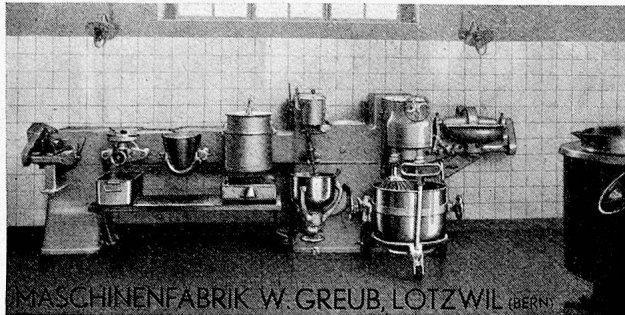

W. GREUB, LOTZWIL

Telephon 6 05 68

Spezialfabrik für Küchen-Maschinen

Liefert Küchenmaschinen in jeder

Größe und Ausführung

EINE SPEZIALITÄT VON

Paillard

SIND DIE GEDIEGENEN TISCH-GRAMMO-RADIO-KOMBINATIONEN