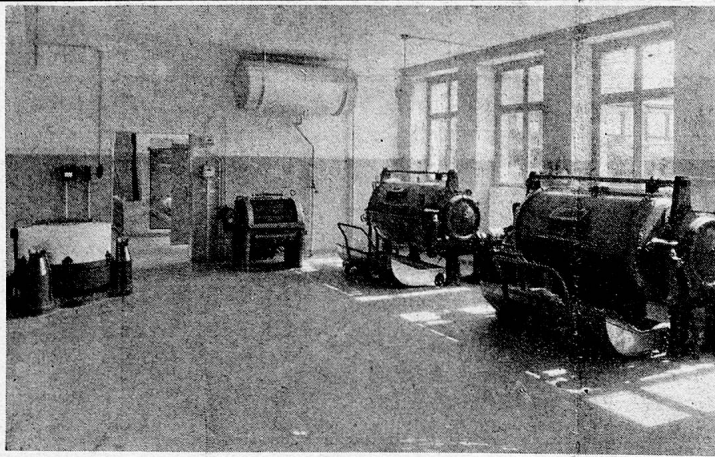

Schürzen- und Kleiderstoffe in Baumwolle und Leinen

N. ROTH & C^{IE} BUNT- U. LEINENWEBEREI **OFTRINGEN** TEL. 73484

AD. SCHULTHESS & CO.

WÄSCHEREI - MASCHINENFABRIK
ZÜRICH 8

Älteste Schweizerfirma in der Wäscherei-Branche bietet größte Erfahrung in Bau und Installation von Wäscherei-, Trockne- und Mange-Einrichtungen. — Verlangen Sie unsere umfangreiche Referenzliste und unverbindlichen Ingenieuren-Besuch für das Studium Ihrer Anlage.