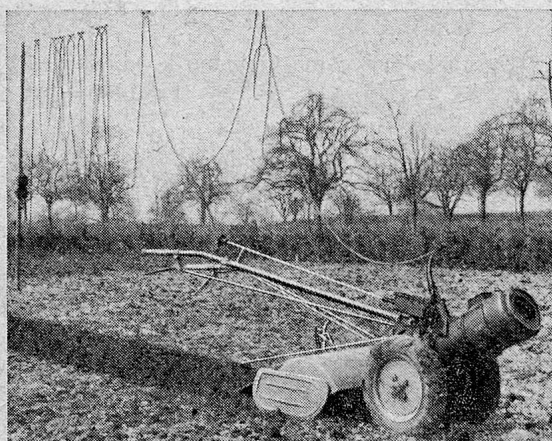

sig. Prof. Dr. W. v. Gonzenbach.

8 PS-BODENFRAESEN

SPEZIALITÄT:

ELEKTROFRÄSE MIT PFLUG

betriebssicher, geräuschlos

2—4 Gänge, elastische Kupplung

Auf Wunsch: Rücklaufgetriebe und Einzelradausschaltung

A. GRUNDER & CO. AG.