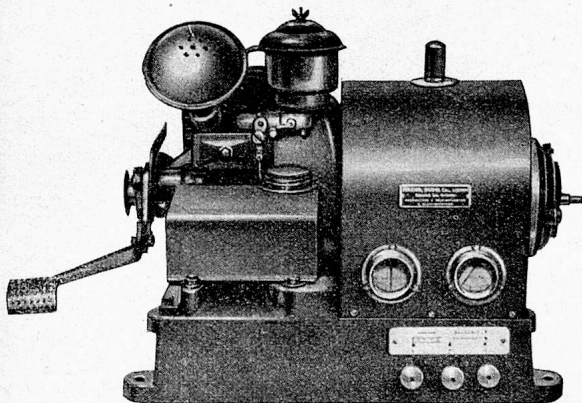

FERRIER, GÜDEL CO., LUZERN

Tel. 2 22 11

Moosstraße 2 a

5—10 Rappen

betragen die Stromkosten pro Kilo
Dörrgut mit dem „Thuba“-Dörr-
apparat.

4 HURDEN

Größe II Fr. 74.50

Größe I Fr. 108.—