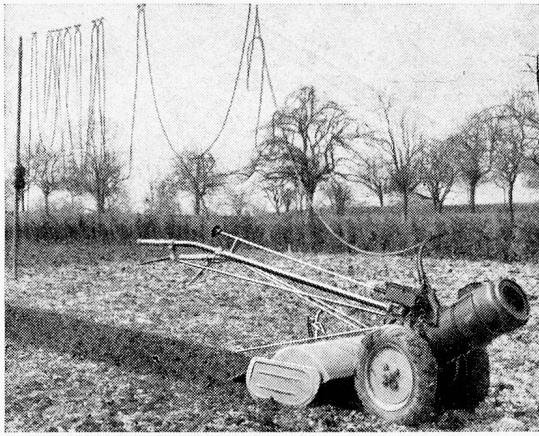

FRITZ DÄTWILER

Elektrische Apparate

Zürich 1, Rindermarkt 20 Tel. 2 82 04

BODENFRAESEN

SPEZIALITÄT:

ELEKTROFRÄSE MIT PFLUG

mit neuer verbesserter Stromzuführung
 betriebssicher, geräuschlos
 2—4 Gänge, elastische Kupplung