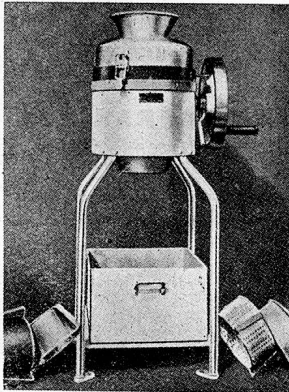

Universal- Gemüsezerkleinerungs- Maschine 'ALPHA'

zum *Schneiden*
Reiben
Passieren

Ausserst praktisch u. rationell für jeden Küchenbetrieb. Verlangen Sie Prospekt und unverbindliche Vorführung durch die Fabrikantin:

ALPHA A.-G. NIDAU Tel. 4692