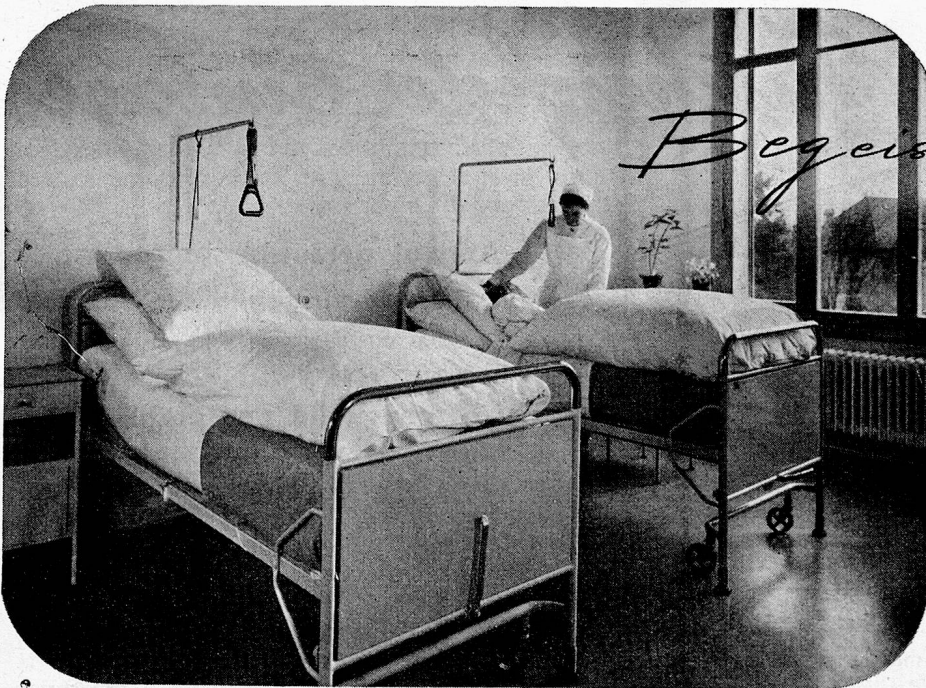

Kartoffel- u. Rüben-
schälmaschine
 für kleine, mittlere und
 Grossbetriebe

SCHWABENLAND & CIE AG.
 Nüscherstr. 44

ZÜRICH

Spezialhaus für Gross-
 kücheneinrichtungen

Begeistert loben

Ärzte, Verwalter und
 Krankenschwestern
 die normalisierten