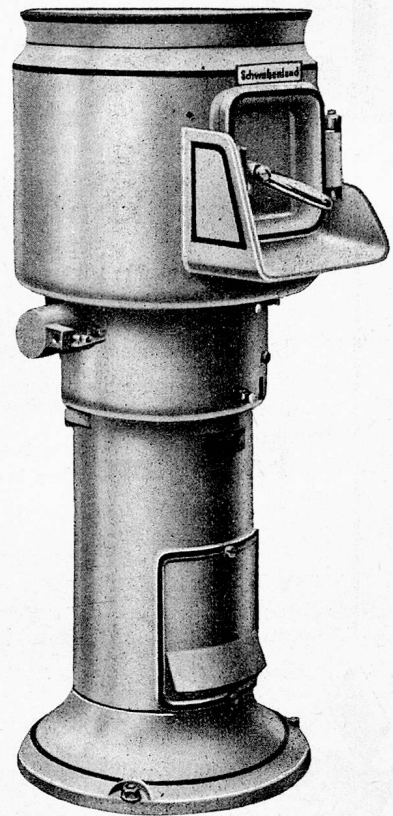

Kartoffel- u. Rüben-
schälmaschine
 für kleine, mittlere und
 Grossbetriebe

SCHWABENLAND & CIE AG.
 Nüscherstr. 44

ZÜRICH

Spezialhaus für Gross-
 kücheneinrichtungen

Begeistert loben

Ärzte, Verwalter und
 Krankenschwestern
 die normalisierten