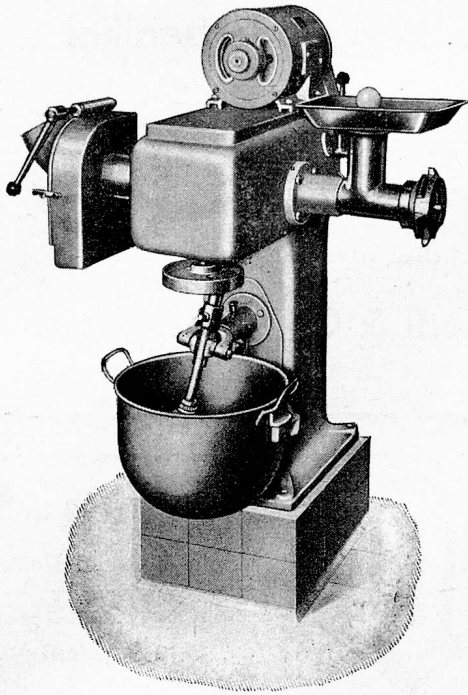

2 Spezialitäten

UNI
Universalküchen-
maschine mit Fleischhacker
Reib- und Schneide-
maschine, Passiermaschine
etc.

Kartoffel- u. Rüben-
schälmaschine
für kleine, mittlere und
Grossbetriebe