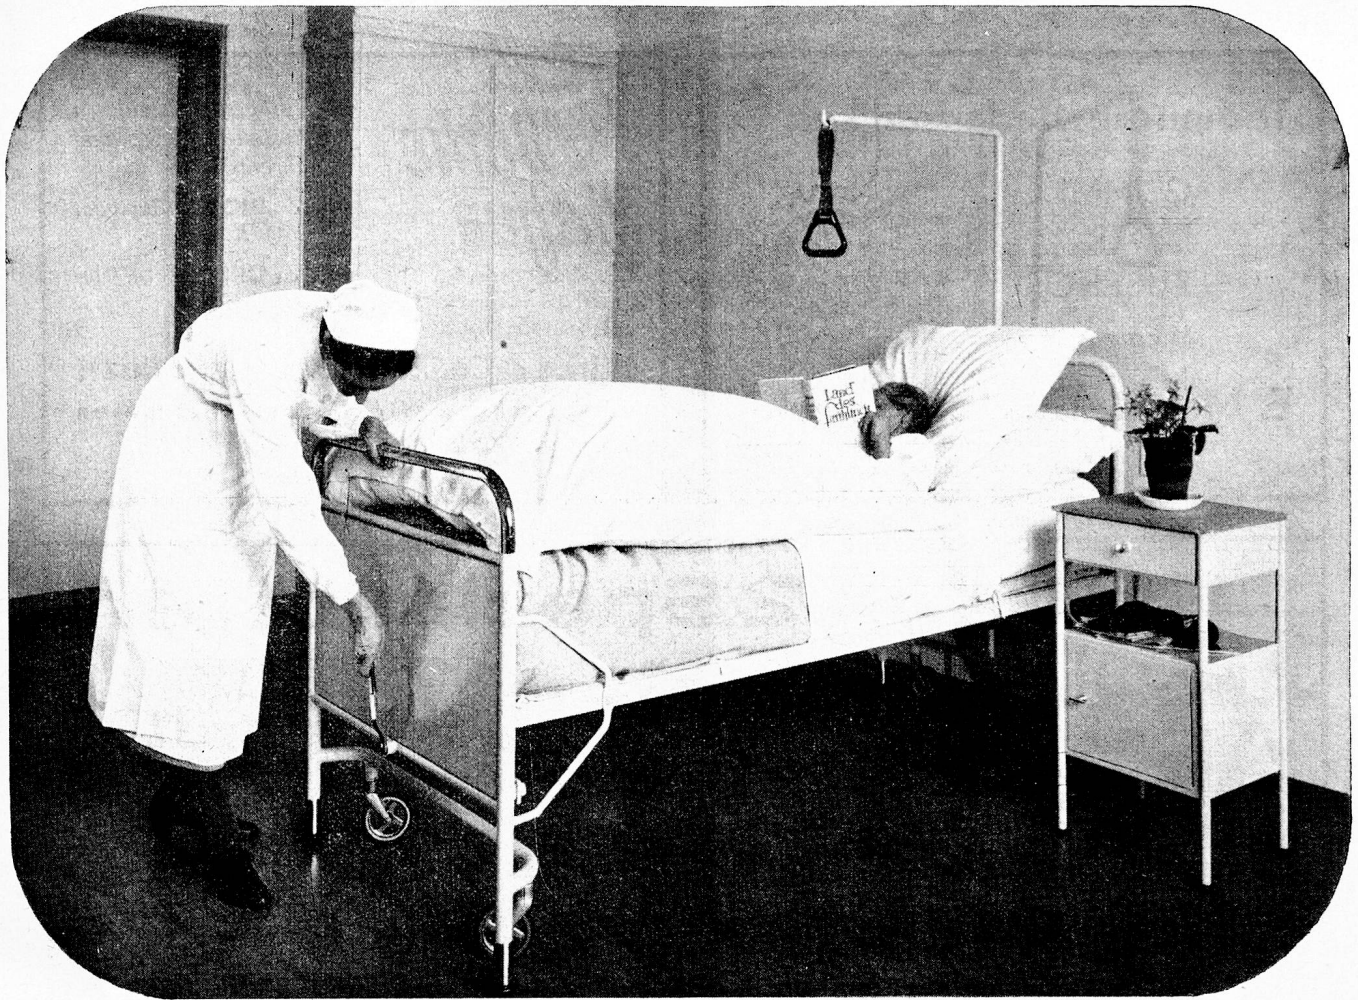

Begeistert loben

Ärzte, Verwalter u. Krankenschwestern
die normalisierten

Biola

Krankenmöbel †

Dies ist auch der Grund, dass Spitäler, Sanatorien und Anstalten immer mehr mit unserem hygienischen, unverwüstlichen BIGLA - Metallmobiliar ausgestattet werden. Verlangen Sie bitte unverbindlich unsern Katalog.

BIGLER, SPICHIGER & CIE. AG., BIGLEN (BERN)