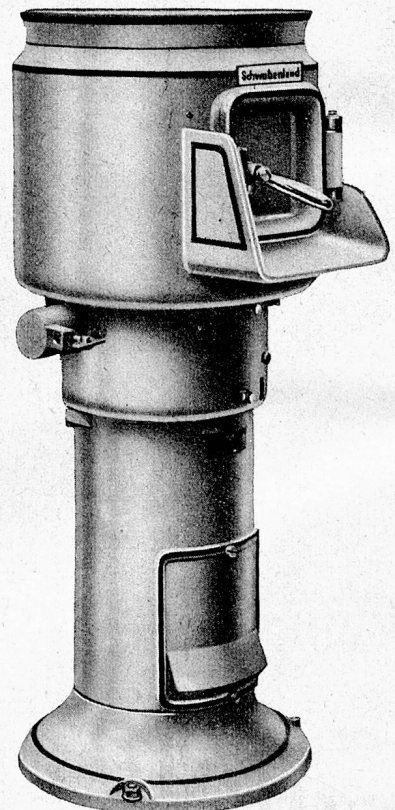

Kartoffel- u. Rüben- schälmaschine

für kleine, mittlere und
Grossbetriebe