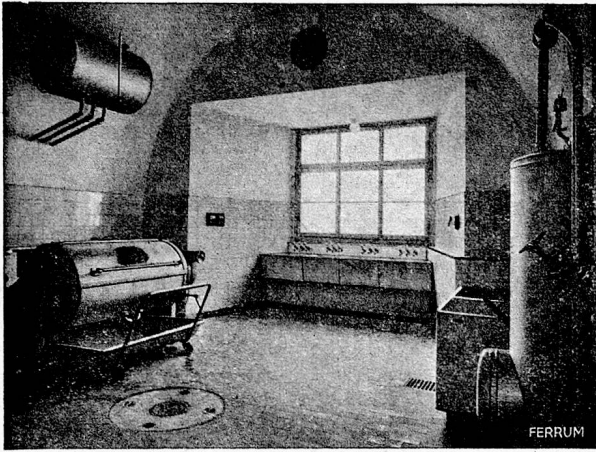

FERRUM

WASCHMASCHINEN
ZENTRIFUGEN
GLÄTTEMASCHINEN
TROCKENANLAGEN

Verlangen Sie Prospekte oder Ingenieur-Besuch

FERRUM A-G., Rapperswil
bei Aarau
WASCHEREIMASCHINEN-FABRIK

Dixin

*Dixin
hilft sparen*

das wirksame
milde Waschkalkali

sichert

vollständige Wasserenthärtung
gründliche Schmutzlösung

gesteigerte Aktivität
von Waschmittel und Seife

Ohne Coupons erhältlich

DD 292 c

H E N K E L & C I E . A . G . , B A S E L

ROGO-Holzgasgeneratoren für Zentralheizung und Industrie

der äusserst interessante Holzvergaser. Automatischer Betrieb ausschliesslich mit Holz, Holzabfälle (Sägemehl), ohne Mithilfe von elektrischer oder motorischer Kraft. Bessere und einfachere Heizung, ideale und konstante Temperatur in jedem Lokal.

Brennstoffersparnis bis über 50%, daher rasche Amortisation.

Die bei Bürgerheimen, Sanatorien, weitem Anstalten, Staats- und Militärgebäuden sowie bei Privaten eingebauten ROGO-Holzvergaser haben sich zur allgemeinen Zufriedenheit bewährt. Beste Referenzen.

ROGO AG. Zürich-Lugano, Bureau Löwenstrasse 55/57, Zürich 1