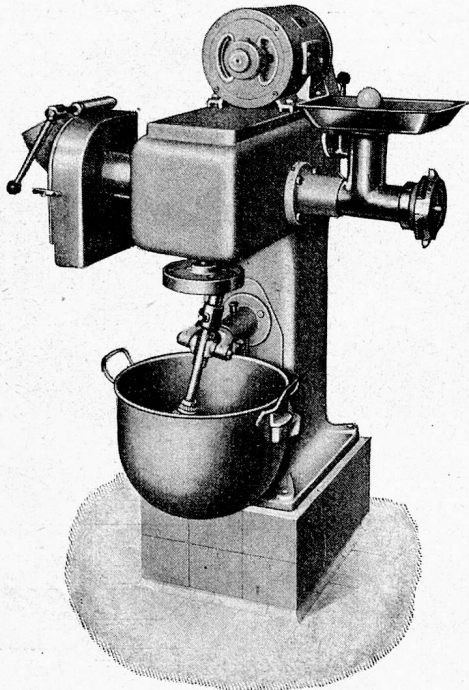

Marke „**INOCA**“ Surrogat
mit 25% Kaffee

Marke „**ONECO**“ koffein-
frei

Bürke & Co. Zürich und Landquart

Abteilung: Kaffee-Gross-Röstereien

Telephons: Zürich 34677 - Landquart 51203

2 Spezialitäten

UNI

Universalküchen-
maschine mit Fleischhacker
Reib- und Schneide-
maschine, Passiermaschine
etc.