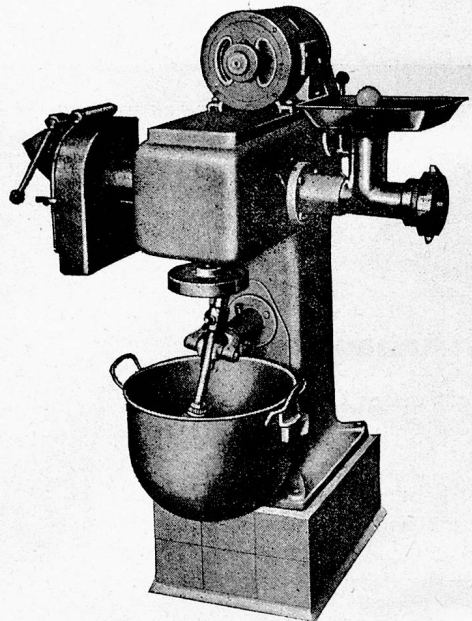

SAMEN-MÜLLER

ZÜRICH - Rüdigerstrasse 1

Schweiz. Kontrollfirma

gegründet 1868

Unsere Spezialitäten

KARTOFFELSCHÄLMASCHINE

KÜCHENMASCHINE

für den strengen Anstaltsbetrieb im besonderen geeignet