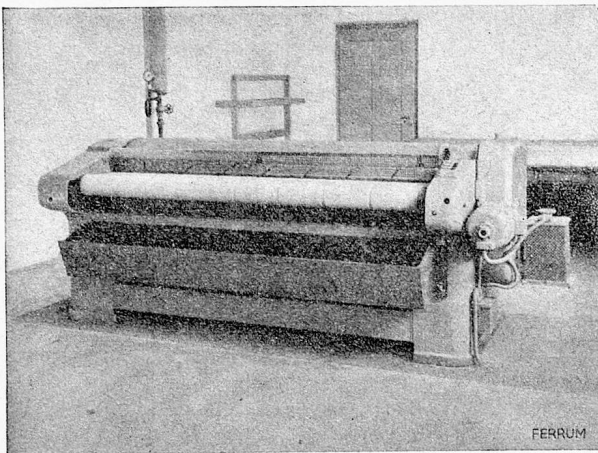

FERRUM

WASCHMASCHINEN
ZENTRIFUGEN
GLÄTTEMASCHINEN
TROCKENANLAGEN

Verlangen Sie Prospekte oder Ingenieur-Besuch

FERRUM A-G., Rapperswil

bei Aarau

WÄSCHEREIMASCHINEN-FABRIK