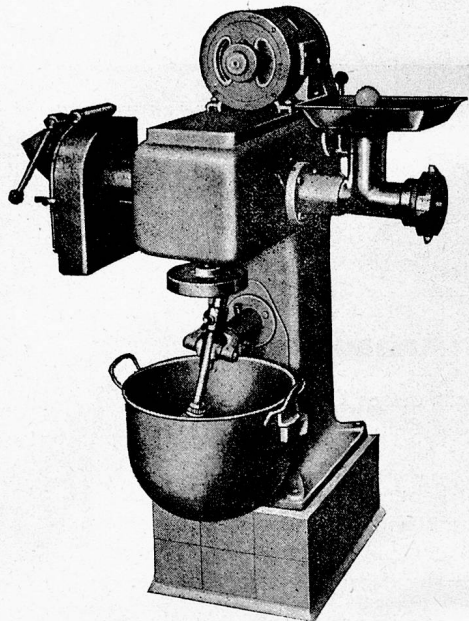

SAMEN-MÜLLER

ZÜRICH - Rüdigerstrasse 1

Schweiz. Kontrollfirma

gegründet 1868

Unsere Spezialitäten

KARTOFFELSCHÄLMASCHINE

KÜCHENMASCHINE

für den strengen Anstaltsbetrieb im besonderen geeignet