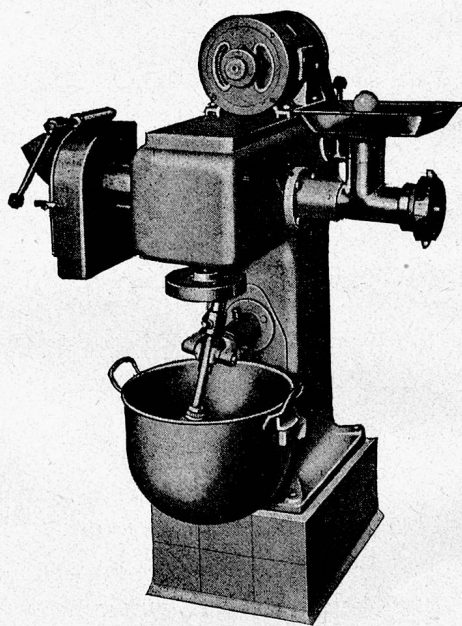

Preis per Liter Fr. 1.65 plus Wust

Versand in Korbflaschen von 5—50 Liter franko

Auf Wunsch erhalten Sie von uns kostenlos eine kleine Musterflasche zugestellt

Salfina-Salatsauce ist ein Schwesterprodukt der feinen **Delix-Mayonnaise (Ersatz)**

**VEREINIGTE
ZÜRCHER
MOLKEREIEN**

Feldstr. 42
Tel. 3 17 10

Unsere Spezialitäten

KARTOFFELSCHÄLMASCHINE

KÜCHENMASCHINE

für den strengen Anstaltsbetrieb im besonderen geeignet

Hohe Leistung! Kleine Platzbeanspruchung!
Verlangen Sie Offerten