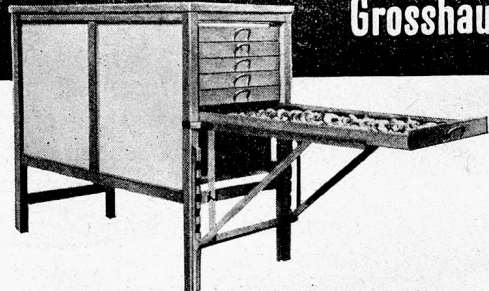

**KARTOFFELSCHÄLMASCHINE**

**KÜCHENMASCHINE**

für den strengen Anstaltsbetrieb im  
besonderen geeignet

Hohe Leistung! Kleine Platzbeanspruchung!  
Verlangen Sie Offerten

**SCHWABENLAND & CO. AG.**  
ZÜRICH NÜSCHELERSTRASSE 44

Probieren Sie meinen

**KAFFEE-ERSATZ**

mit 25% reinem Bohnenkaffee

für Ihren Milchkaffee

**HANS GIGER, BERN**

Kaffee-Grossrösterei

Gutenbergstrasse 3 - Telefon 2 27 35

**Dieser Dörrapparat für den  
Grosshaushalt**