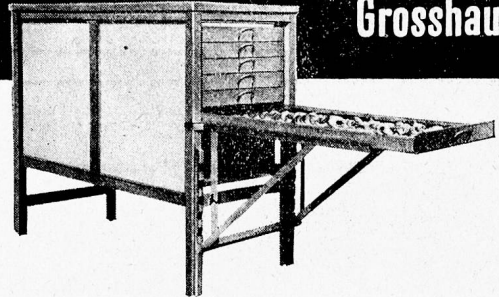

am vorteilhaftesten
von d. Spezialfabrik

Omega-Werke AG. Reinach-BaseL

Telephon 6 22 07

Flecken...!

und Ringe auf polierten,
lackierten und gebeizten
Möbeln verschwinden
rasch durch
WOHNLICHS

**RADIKAL
MÖBELPOLITUR**

Hersteller: G. WOHNLICH, Dietikon-Zch.

Dieser Dörrapparat für den Grosshaushalt

hat seine Eignung für Anstalten, Institute,
Wirtschaften, Wohlfahrtshäuser von Fa-
briken usw. in diesen Zeiten der Dörrhoch-
konjunktur hervorragend erwiesen. Dank
der drehenden Propeller wird Strom gespart,
das Anbrennen verhütet, dem Dörrgut die
natürliche Farbe und das feine Aroma er-
halten. Der Betrieb ist äusserst einfach und
verlangt keine Wartung. Der Apparat ist in
zwei Grössen erhältlich. Aufschlussreiche
Prospekte können Sie beziehen durch: