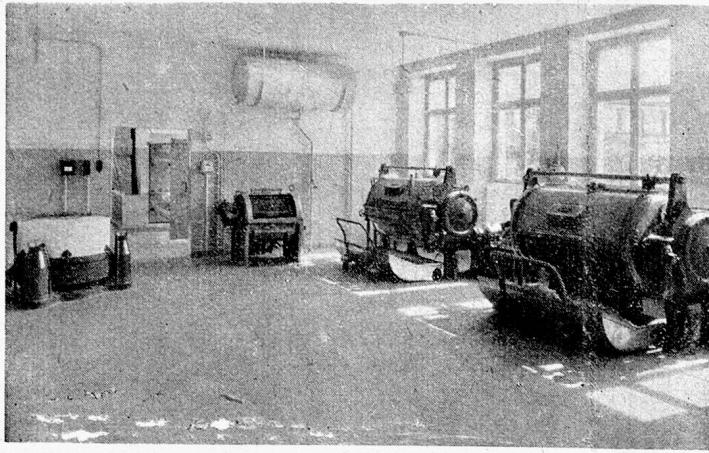

AD. SCHULTHESS & CO.

WÄSCHEREI - MASCHINENFABRIK
ZÜRICH

Älteste Schweizerfirma in der Wäscherei-Branche bietet größte Erfahrung in Bau und Installation von Wäscherei-, Tröckne- und Mänge-Einrichtungen. — Verlangen Sie unsere umfangreiche Referenzliste und unverbindlichen Ingenieuren-Besuch für das Studium Ihrer Anlage.

Stark verkrustete Waschmaschinen sind meistens Zeichen eines schlechten Waschprozesses. Die Wäsche weist in solchen Fällen Inkrustierungen auf, was häufig einem hohen Aschegehalt entspricht. Das schadet der Wäsche. Wir helfen solche Wäsche wieder instandstellen und beraten Sie über zweckmässige Waschverfahren.

HENKEL & Cie. A.G.
BASEL

Abteilung Grosskonsumenten

FRIMA-PRIMA · NATRIL OMAG · DIXIN · PER · PURSOL · SILOVO · ADA