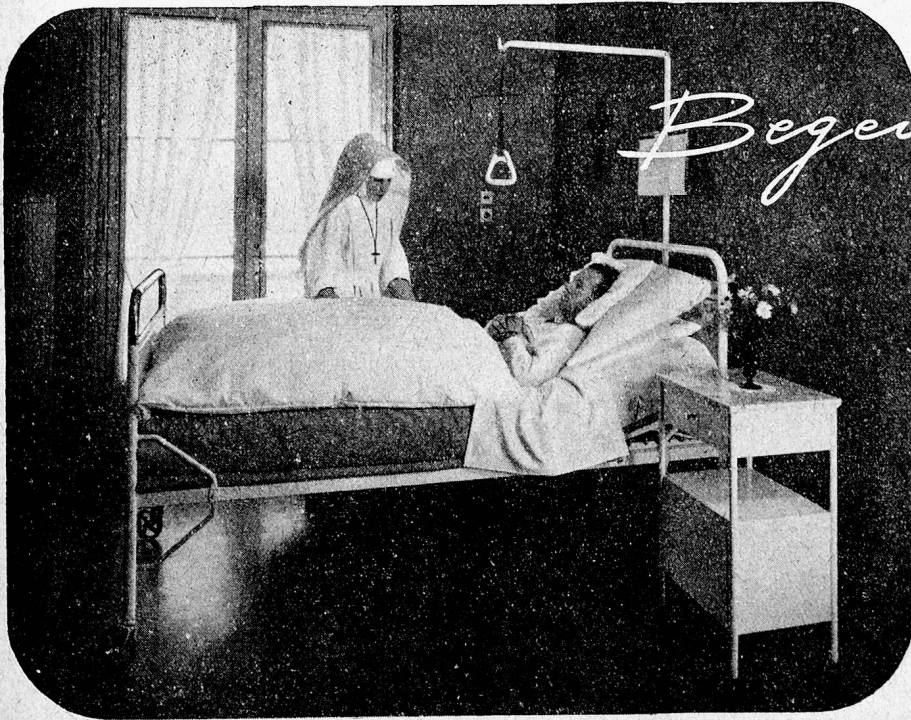

Begeistert loben

Ärzte, Verwalter und
Krankenschwestern
die normalisierten

BIGLA

Krankenmöbel

Dies ist auch der Grund,
warum Spitäler, Sanatorien
und Anstalten immer mehr
mit unserem hygienischen,
unverwüstlichen
BIGLA - Metallmobiliar
ausgestattet werden.

BIGLER, SPICHIGER & CIE. AG., BIGLEN BERN