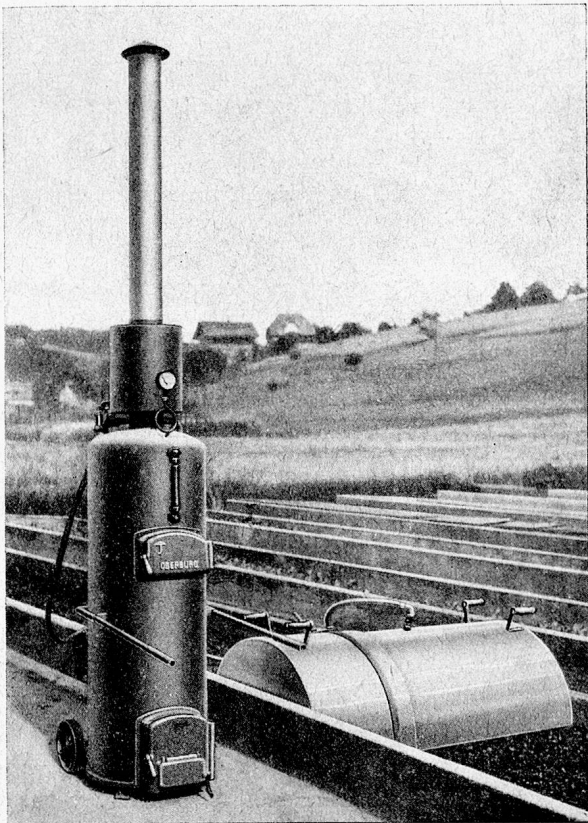

OBERBURG- ERDSTERILISATION

bietet dem Gärtner entscheidende Vorteile:

1. Der neue, mit Vorwärmer, Ueberhitzer und Speisewasserpumpe ausgerüstete Siederohr-Hochleistungskessel sterilisiert mittelst der „OBERBURG“-Dämpferglocke (+ Patent 234.995) die Erde rasch und sicher an Ort und Stelle. Kein Umschauen der Erde!, Stundenleistung: 6–10 m², je nach Bodentemperatur und Feuchtigkeit.
2. Die „OBERBURG“-Sterilisierkarrette mit aushebbarem Röhren-Register (letzteres auch für Tiefsterilisation in Couchen und Freiland verwendbar) garantiert 100%ige Sterilisation auf 95–97° C. Tagesleistung: 6–10 m², je nach Bodenverhältnissen.
3. Enorme Brennstoffersparnis! Normal-Brennstoffverbrauch bei Volleistung: 10/13 kg Buchen/Tannenholz pro Std.

Lieferung sofort ab Lager.

Jederzeit unverbindliche Vorführung. Vorzügliche Referenzen!

NOTTARIS & WAGNER

Eisengiesserei, Ofenfabrik und mech. Werkstätten

OBERBURG-BURGDORF — Tel. 9

Wir liefern vorteilhaft

**Bettfedern und Daunnen,
fertig gefüllte Deckbetten,
moderne Flachduvet**

BETTFEDERN-REINIGUNG

Hans Hasler, Zürich 1 - z. kleinen Pelikan AG.

Deckbetten- u. Flachdecken-Fabrikation (gegründet 1888)
Tel. (051) 25 77 66

ERNST MEYER
CHEMISCHE HOLZBEIZEREI
*chem. beizen- umbeizen- renovieren- spritzen
von Tüfen- Türen- Innenausbau- Neubauten,
Villen- Landhäusern Siedlungen etc.*
ZÜRICH - OERLIKON Tel. 261390
Ausführung von Arbeiten in der ganzen Schweiz

Holzschuhstiefel

sowie Holzschuhe jeder Art, mit und ohne Filz.
Verlangen Sie Preisliste.

Fr. Schær, Niedergösgen (Solithurn) Tel. (064) 3 11 67.

Genügt Ihre Economat-Anlage den heutigen Ansprüchen?

Verlangen Sie bitte Offerte für die
Modernisierung Ihrer bestehenden
Anlage.

Schmid
economat

Küsnacht/Zch.

Tel. (051) 91 05 05