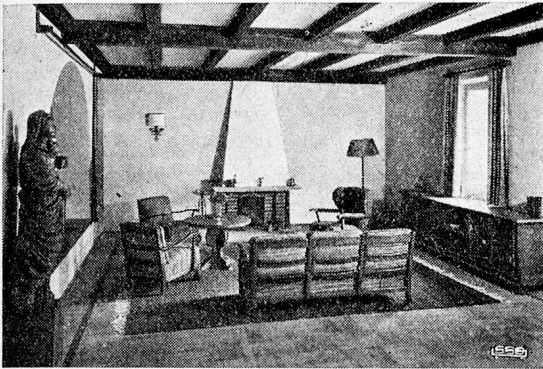

Dolstermöbel

für das behagliche Heim

in jedem guten Fachgeschäft erhältlich
Adressennachweis

Strässle Söhne & Co. Kirchberg St.G.

<i>Journal</i>			
	Soll	Haben	
<i>Rechnung</i>		368.10	
<i>Rücksendung</i>			21.-
<i>Rechnung</i>			
<i>Karen-Ausgang</i>			
	Haben	Soll	
<i>Rechnung</i>		368.10	
<i>Rücksendung</i>			21.-
<i>Rechnung</i>			
<i>ger. S. Co. A.G.</i>			
<i>Spitalgasse 39</i>			
	Soll	Haben	
<i>Rechnung</i>		368.10	
<i>Rücksendung</i>			21.-
<i>Rechnung</i>			
		110.-	

**Die OSO-Buchhaltung
schlägt alle Rekorde in
bezug auf Zeitersparnis**

schreibt uns ein begeisterter
OSO-Kunde. Das Original-
schreiben steht z. Verfügung

OSO-Buchhaltung
1 Strich = 3 Buchungen

bucht als einfachstes System
direkt vom Soll ins Haben
und gleichzeitig ins Journal

Verlangen Sie kostenlos Prospekt.
Wir führen Ihnen die OSO-Buch-
haltung jederzeit unverbindlich vor

Scholl

Zürich Poststr. 3 Tel. 23 57 10

Echte **Fensterleder-Chamex**
Viscose-Schwämme-Spungo

bieten Ihnen zur weitgehenden Verwendung im Haushalt alle
Vorteile. - Verlangen Sie Preisliste durch das Spezialgeschäft:

Hans J. Brand, Basel 2, Tel. 3 91 00.

Pflanzen + Bäume

für jeden Bedarf

liefert Ihnen

JAC. FULLEMANN, Baumschulen, GOSSAU/St.G.

Telephon (071) 8 55 88

Bitte verlangen Sie meine Preisliste