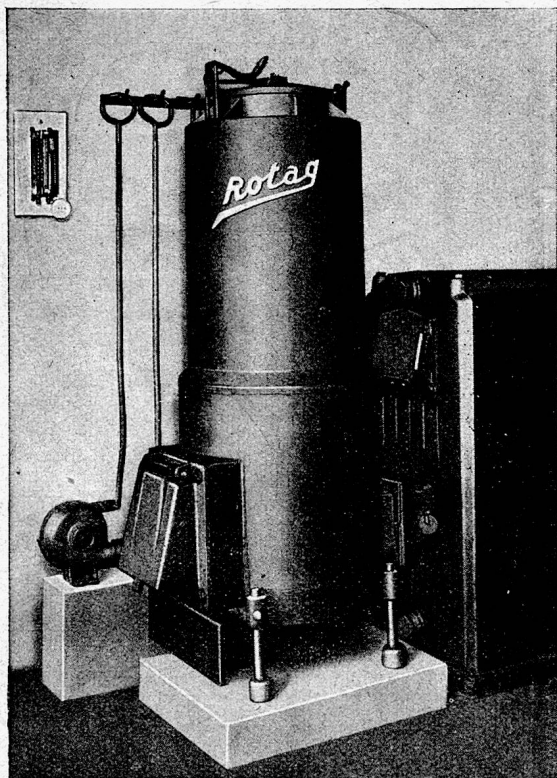

„ROTAG“-Vorbaubrenner

Ihre

HEIZUNGSPROBLEME

insbesondere die Beheizung von Dampfkesseln, Zentralheizungen, Trocknungsanlagen und sonstigen industr. Feuerungen, werden durch die bewährten

„ROTAG“- Holzgasgeneratoren und Vorbaubrenner

müheless und zu Ihrer vollen Zufriedenheit gelöst.

Sparsame Vergasung von Holz, Holzabfällen, Spänen, Sägemehl und Torf.

Verlangen Sie Prospekte und Vertreterbesuch.

Roth Holzgasgeneratoren AG.
Turbenthal

Telephon 4 51 70 (052)