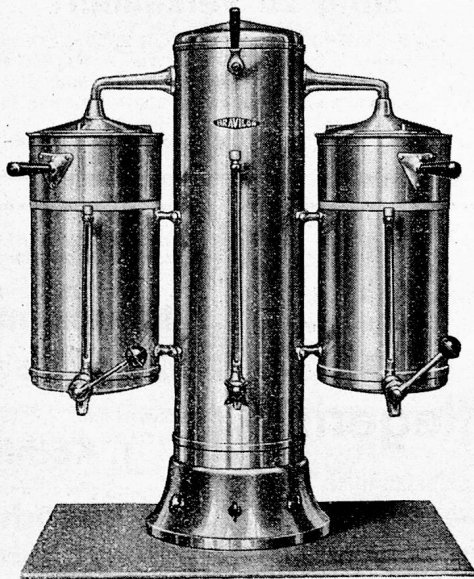

und erzeugen innert kürzester Zeit, dank neuartiger Durchlaufheizung, vorzüglichen Filterkaffee. Einfachste Bedienung.

Spezial-Anlagen bis zu 500 Stundenliter

Verlangen Sie Referenzen und Prospekt Nr. 8