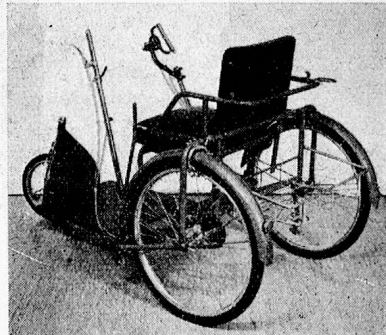

Beste Bezugsquelle für Invaliden- und Transportwagen.

Die neusten Modelle mit

6 Uebersetzungen

werden überall bevorzugt.

Verlangen Sie postwendend Prospekte und Preisliste.

Ul. Knöpfel, Mech., Flawil Telephon 8 33 43

WOLLDECKEN

sehr gut und preiswert

Verlangen Sie bitte Spezial-Offerte bei

Fl. Vetsch, Tuchfabrik, Felsbach-Schauenburg (Graubünd.)

W.-C.-PAPIERE

krepp und glatt

am vorteilhaftesten von

E. Strohbach, Basel 9
Telephon 41019

ERNST MEYER

Chemische Holzbeizerei

Zürich-Oerlikon Tel. 261390

Ausführung von Arbeiten in der ganzen Schweiz

chem. beizen
umbetzen
renovieren
spritzen
von Täfer
Türen
Innenausbau
Neubauten

Dampfwaschmaschine

Transmissionsantrieb, kippbar voll durch revidiert, Kupfertrommel 140 X 80 cm. Fassung zirka 50 kg mit dazu passendem Wäschewagen und Hahnenbatterie ist zu verkaufen. Maschine ist sofort lieferbar.

Offerten unter Chiffre INS/2675 an den Verlag Franz F. Otth, Zürich 8.

Abdichtungen

für Vorfenster, Fenster u. Türen. Selbstklebende Schnüre, Filze u. Gummi. Kein Nageln mehr. Gratis Muster verlangen.

A. GSELL, ZÜRICH 5
Talwiesenstrasse 160.

1 Kilo

Gusto-Krafthaferflöckli

hat den gleichen Nährgehalt (Cal.) wie 45 frische Hühner-eier. Jedes Paket enthält 1 Gutscheine.

Obermatratzen div. Marken
Patentmatratzen
Praktische Couch-Betten
Bettwaren sowie Einzelzub.

kaufen Sie vorteilhaft direkt bei MÜLLER, Bettwaren en gros, Staffelbach, Aargau.
Eigene Fabrikation.

Vanillin-Zucker „Punktfrei“

mit Milchzucker KEA 658, lieferbar offen in Säcken von 1—5 kg zu Fr. 14 50 p. kg od. in Cartons mit 50 Btl. à 12 gr Inh. p. Btl.

Backpulver äusserst triebfähig KEA 130
in Kraftpacksäcken à 5 kg Fr. 4.60 per kg

ISOMALT-PRODUKTE, Abteilung Backhilfs- u. Nahrungsmittel
Horwa AG. Horw-Luzern Telephon (041) 2 58 52

Dörrobst

Birnen
Aprikosen
Zwetschgen
Feigen
Weinbeeren

Tomatenextrakt

port., 5,1 kg Dosen

Apfelmus ungez.

1/1 Dosen und
5/1 Dosen gez.

Mit höfl. Empfehlung:

PETER & KUNZ

Colonialwaren

ZÜRICH 11

Tel. (051) 46 70 10