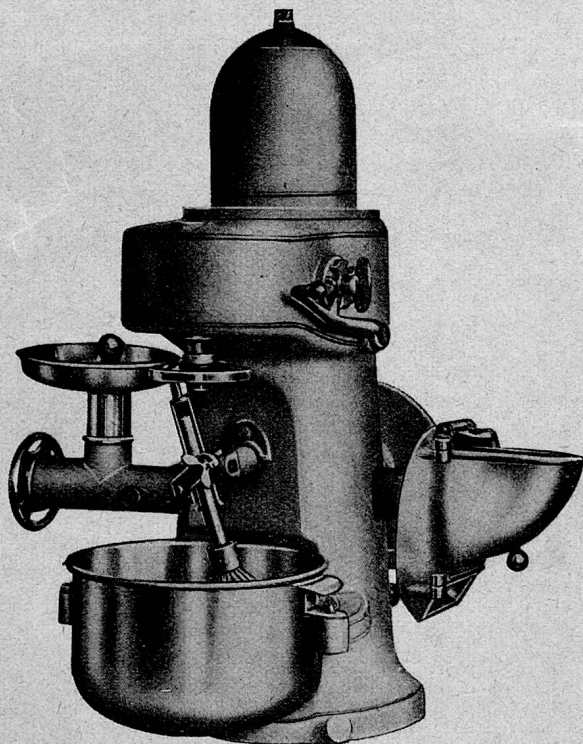

LIPS-KÜCHENMASCHINEN

← DREHBAR →

COMBIREX KOMBINATOR

vielseitig kombinierbar — Raum- und zeitsparend

Elektro-Schälmaschinen
für Grossbetriebe

Hydraul. Schälmaschinen
für mittlere und Kleinbetriebe

zum Schälen von Kartoffeln und Rüben mit einem Minimum von Abfällen und Leistung bis zu 200 kg stdl.