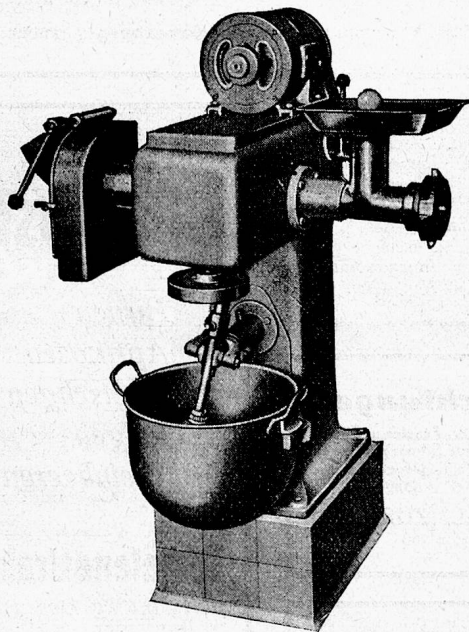

1/1 Dosen und
5/1 Dosen gez.

Mit höfl. Empfehlung:

PETER & KUNZ

Colonialwaren

ZÜRICH 11

Tel. (051) 46 70 10

*Unsere
Spezialitäten*

KARTOFFELSCHÄLMASCHINE