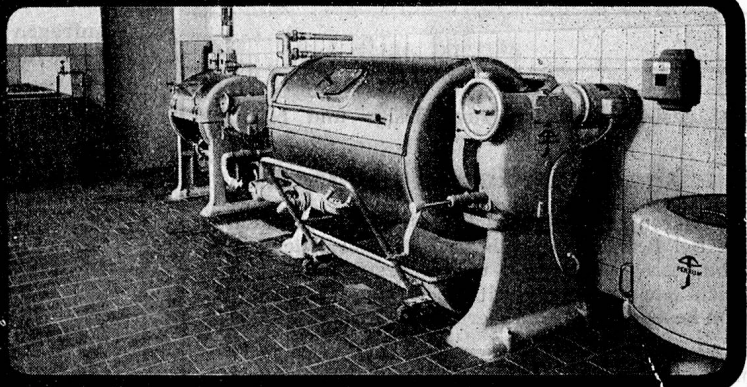

TRICOLOR

*Eine Spitzenleistung
von CARAN D'ACHE*

Ein Blick auf den Farbpunkt
ein Druck und die gewünschte
Mine ist schreibbereit

In Leichtmetall Fr. 12.50
In Silber Fr. 20.—

Kollbrunner ag Bern

Papeterie Marktgasse 14 Telefon 2 13 27

Herisauer Confitüren

erfreuen sich dank der ausgezeichneten
Qualität überall einer grossen
Beliebtheit.

Spezialitäten: Wacholder- und Holunder-Latwerge

Konservenfabrik E. Künzler · Herisau

Telephon (071) 5 17 34

10% RABATT erhalten Sie als
Großbezüger auf
allen unsern Qualitätsprodukten
(ausgenommen einige wenige Nettoartikel)

Kaiser's KAFFEE, stets frisch geröstet
Kaiser's TEE, ausg. Qualitäten
Kaiser's CHOCOLADEN
Kaiser's LEBENSMITTEL

in allen Filialen von

**KAISER'S KAFFEE
GESCHÄFT**

Vorteilhafte, gründliche und prompte
Reinigung
gebrauchter Decken
und Kissen.

baur
Deckbettenfabrikation
Schaffhausen
Tel. 5.24.78

Weisse Teigwaren! Dann

4 Ei-Spätzli extra

Diese bieten Ihnen eine
köstliche Speise, die
Mund und Auge erfreut.
Sie sollen heute mehr
denn je auf diese nahrhafte
Qualität achten.

Hans Businger, Teigwarenfabrik, Aarau Telefon (064) 221 38

Schöne Existenz! Grosser Gewinn!

Wir lernen in jeder Ortschaft zum
Pflanzen u. Selbstbetreiben einer

Edel-Champignon-Kultur

noch einige Lizenz-Käufer an. Anfangskapital Fr. 3000.— notwendig. Sommer und Winter können Sie ab 100 m² bis Fr. 3000.— verdienen. Warenabnahme gesichert. Verlangen Sie gegen Rückporto Gratisprospekt.

Kunz'es Konserven, Luzern 1

FERRUM

Waschmaschinen
Zentrifugen
Glättemaschinen
Trockenmaschinen

FERRUM AG. RUPERSWIL
Verkaufsbüro Zürich