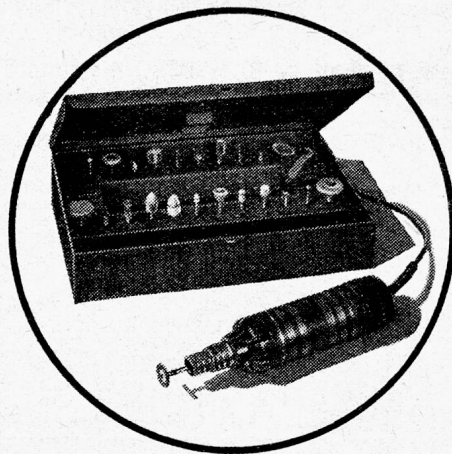

HANDEE ist die Kleinwerkzeugmaschine für 1001 Gebrauch

HANDEE schleift, poliert, schmirgelt, schneidet, fräst, schnitzt, graviert

HANDEE bearbeitet Holz, Metalle, Plastics, Elfenbein u. a. m.

Preis der Maschine und 24 Einsatzwerkzeuge in Metalletui Fr. 187.50; in Holzschachtel mit 6 Einsätzen Fr. 164.—

Prospekte und Bezugsquellennachweis durch die Generalvertretung:

ALBUAG Aktiengesellschaft Zug

Telephon (042) 4 12 61

D

IE GUTE ROSSHAAR- MATRATZE

MIT IHREN NICHT ZU ÜBERBIETENDEN EIGENSCHAFTEN IST UND BLEIBT DIE IDEALSTE MATRATZE. ROSSHAAR ISOLIERT; ES HITZT NICHT, ES KÄLTET NICHT UND HÄLT SO DIE NATÜRLICHE KÖRPERWÄRME BEISAMMEN. VON GESUNDEN UND KRANKEN WIRD DARUM ROSSHAAR ALS MATRATZEN-FÜLLUNG HOCH GESCHÄTZT

ROTH & CIE., WANGEN a. A.

TOGGENBURGER & CIE., MARTHALEN

J. SCHNYDER AG., WÄDENSWIL

WITTICH-HUMMEL, GOTTLIEBEN (TG)