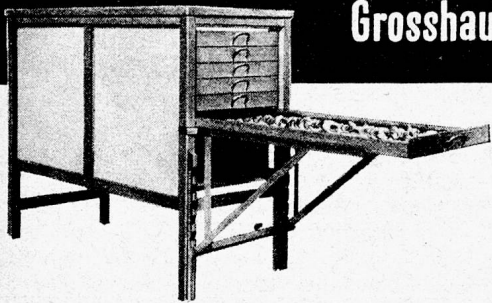

Download PDF: 01.04.2025

ETH-Bibliothek Zürich, E-Periodica, <https://www.e-periodica.ch>

Dieser Dörrapparat für den Grosshaushalt

hat seine Eignung für Anstalten, Institute, Wirtschaften, Wohlfahrtshäuser von Fabriken usw. in diesen Zeiten der Dörrhochkonjunktur hervorragend erwiesen. Dank der drehenden Propeller wird Strom gespart, das Anbrennen verhütet, dem Dörrgut die natürliche Farbe und das feine Aroma erhalten. Der Betrieb ist äusserst einfach und verlangt keine Wartung. Der Apparat ist in zwei Grössen erhältlich. Aufschlussreiche Prospekte können Sie beziehen durch: