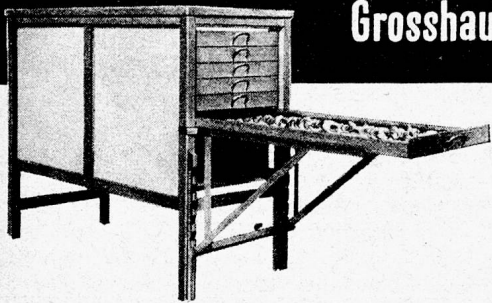

Dieser Dörrapparat für den Grosshaushalt

hat seine Eignung für Anstalten, Institute, Wirtschaften, Wohlfahrtshäuser von Fabriken usw. in diesen Zeiten der Dörrhochkonjunktur hervorragend erwiesen. Dank der drehenden Propeller wird Strom gespart, das Anbrennen verhütet, dem Dörrgut die natürliche Farbe und das feine Aroma erhalten. Der Betrieb ist äusserst einfach und verlangt keine Wartung. Der Apparat ist in zwei Grössen erhältlich. Aufschlussreiche Prospekte können Sie beziehen durch:

DÖRREX

**U. Huber-Keller, Apparatfabrik
Sulz-Winterthur**

Telephon (052) 3 82 41