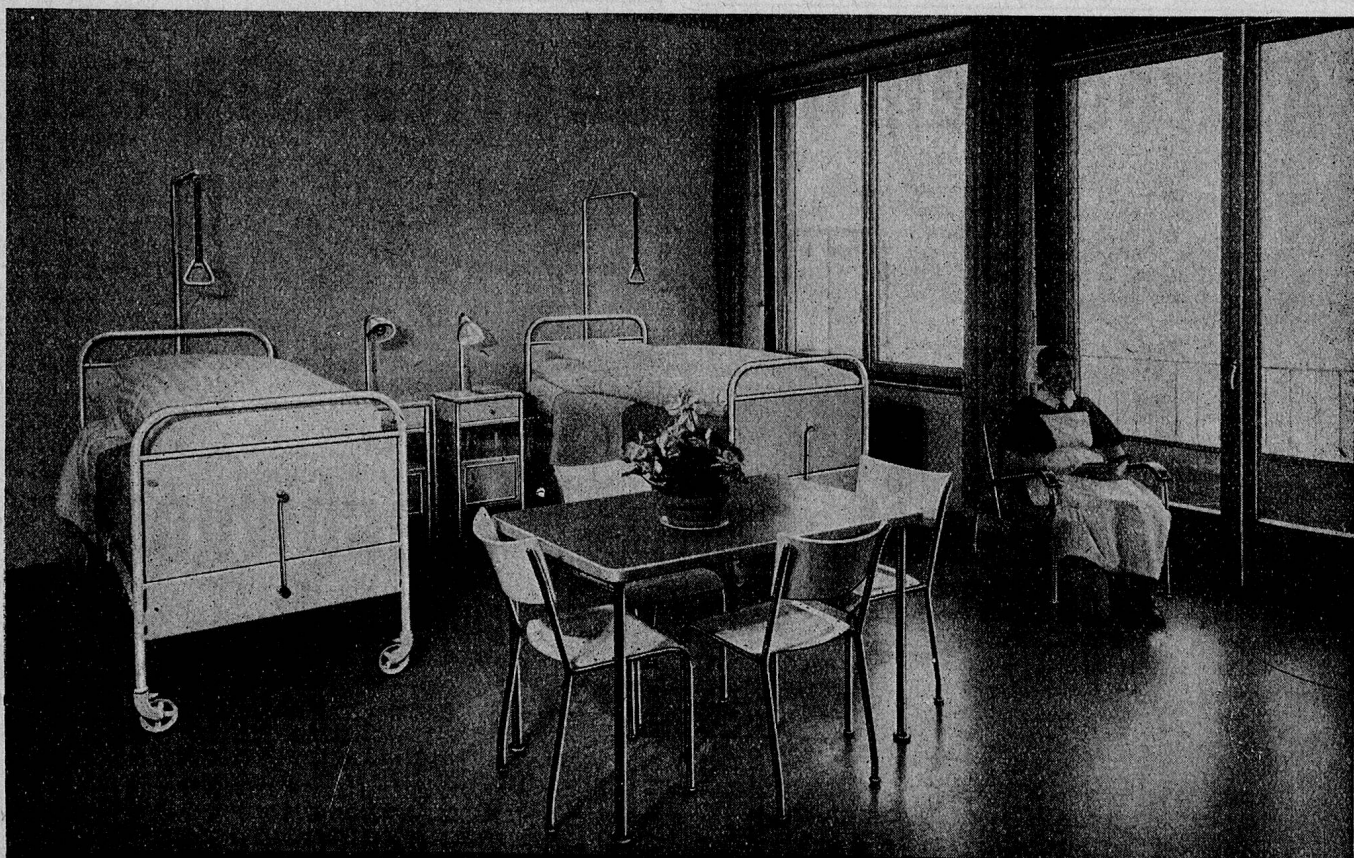

Basler Eisenmöbelfabrik A. G. Sissach †
V O R M A L S T H . B R E U N L I N + C O .