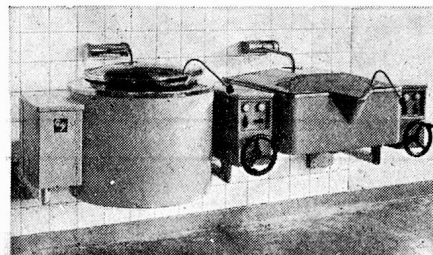

Und so ausgiebig.

Dosen: Nr. 2 ca. 50 g
Nr. 6 1/2 kg

Ein Spitzenprodukt der
Ed. Neuschwander
Chem. Fabrik, G. m. b. H.
Siebten (Schwyz)

Für die Schuh- und Bodenpflege verlangen
Sie immer und wieder **Reform**-Produkte!

Schupp, Iseli & Co.
Emmenbrücke

Telephon (041) 2 51 25

FABRIK ELEKTROTHERMISCHER APPARATE

Elektrische Backöfen	Patisserieöfen
Restaurations-Herde	Hotelherde
Kippkessel	Bratpfannen
Friturepfannen	Wärmeschränke