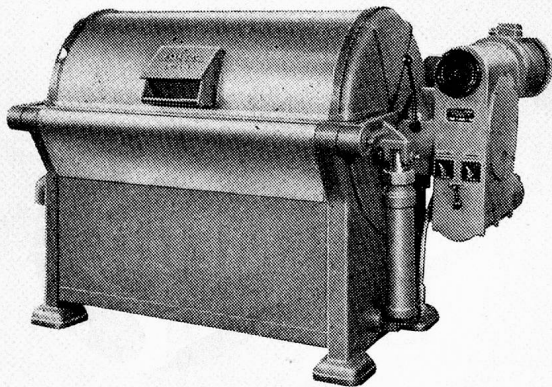

Neuzeitliche Wäschereianlagen
Waschmaschinen
Zentrifugen
Mangen

A. CLEIS AG. SISSACH

WÄSCHEREIMASCHINEN-FABRIK

Gegründet 1872

Telephon (061) 7 42 07

Jetzt das wundervolle

Biorex -Dörrogemüse

verwenden!

Seine großen Vorteile:

1. Billiger, denn Frischgemüse ist gegenwärtig sehr teuer.
2. Kein Abfall, rasch zubereitet.
3. Sehr ausgiebig.

Prinzessbohnen, fadenlose, wundervolle holländische Ware per kg Fr. 12.50

(Sommerernte)

Man rechnet pro Person nur 25-30 Gramm!

Julienne Trockengemüse, gemischt

per kg Fr. 5.80

Wir geben Ihnen auf Wunsch ein feines Rezept bekannt!

Carotten in Streifli

per kg Fr. 6.80

Kein Rüsten - ideal zu Büchsen-Erbsli

Verlangen Sie bitte unser Angebot für Küchenkräuter, Gewürze und Dörrofrüchte! In diesen Produkten haben wir uns spezialisiert und sind deshalb sehr leistungsfähig.

BIOREX A.-G.

Telephon (074) 7 27 66