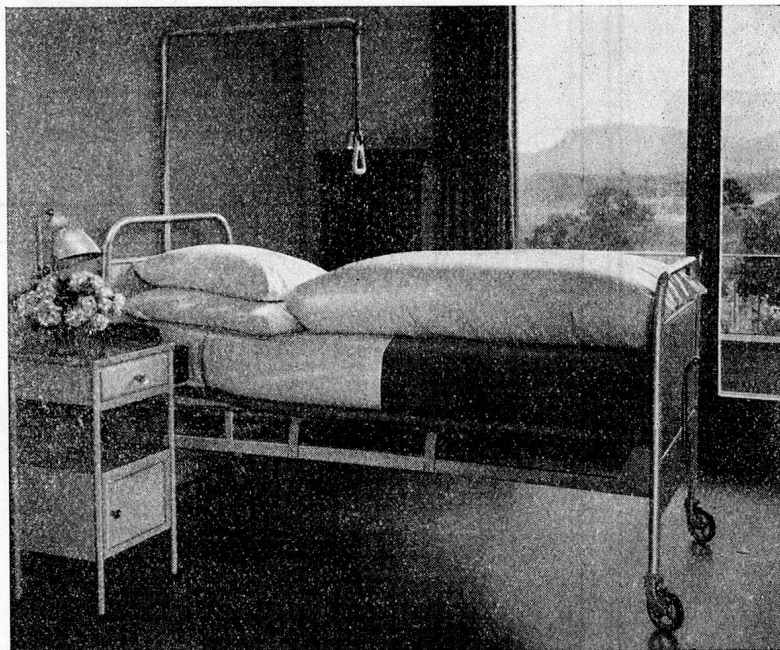

SCHLARAFFIA-Matratzen

sind aus gutem Polstermaterial hergestellt und handwerklich mit Sorgfalt verarbeitet.

Bei Anschaffung von neuen Matratzen denken Sie an

SCHLARAFFIA

Wir unterbreiten Ihnen gerne Vorschläge und Offerten.

**Schlaraffiwerk AG.
Basel**

Dreispietz, Zufahrtsstrasse 8
Telephon 31894

AMBROSIA

Speiseöl und Speisefett
beide erstklassig