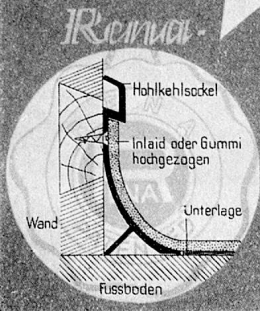

GROSSKÜCHEN-EINRICHTUNGEN

SCHWABENLAND & CIE AG. ZÜRICH

NÜSCHELERSTR. 44

TEL. (051) 25 37 40

- Hygienisch
- fugenlos
- praktisch
- schalldämpfend
- vornehm
- dauerhaft

Hohlkehl-Sockel
aus Schweizer Leichtmetall