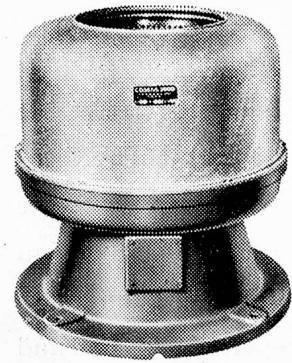

Neuzeitliche Wäschereianlagen
Waschmaschinen
Zentrifugen
Mangen

A. CLEIS AG. SISSACH

WÄSCHEREIMASCHINEN-FABRIK

Gegründet 1872

Telephon (061) 7 42 07