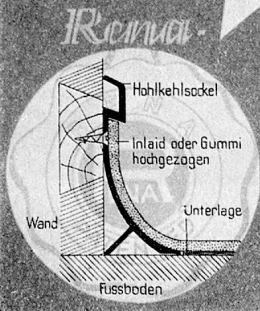

# SCHWABENLAND & CIE AG. ZÜRICH

NÜSCHELERSTR. 44

TEL. (051) 25 37 40

- Hygienisch
- fugenlos
- praktisch
- schalldämpfend
- vornehm
- dauerhaft

**Hohlkehl-Sockel**  
aus Schweizer Leichtmetall

Prospekte u. Referenzen  
durch die Inlaidgeschäfte