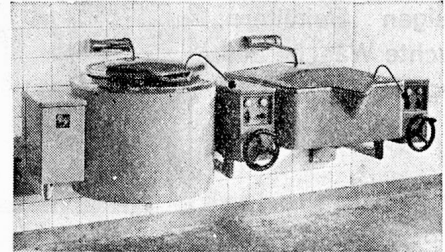

**Vollautomatische
Wäschetrocknung**
Patentiert in allen Kulturstaaten

Serien-Fabrikation Avro Dry Tumbler

ALBERT VON ROTZ, Ingenieur
Maschinenbau / Techn. Bureau
BASEL - Tel. 061 / 4 24 52 / 4 52 30

Mustermesse Basel Halle III, Stand 848

**Schupp, Iseli & Co.
Emmenbrücke**

Telephon (041) 2 51 25

FABRIK ELEKTROTHERMISCHER APPARATE

Elektrische Backöfen Patisserieöfen
Restaurations-Herde Hotelherde
Kippkessel Bratpfannen
Friturepfannen Wärmeschränke