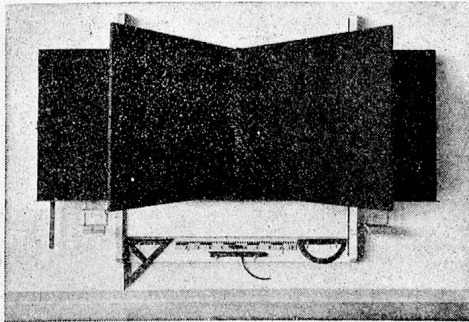

Wandtafeln, Schulmöbel

*vorteilhaft und fachgemäss
von der Spezialfabrik*

HUNZIKER SÖHNE THALWIL

Schweiz. Spezialfabrik für Schulmöbel

Gegründet 1880

Tel. (051) 92 09 13