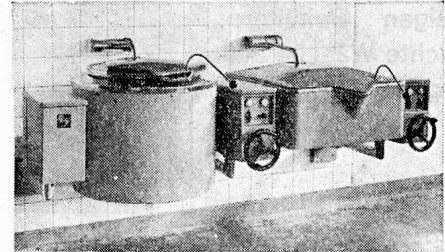

Die Marke für Qualität und techn. Fortschritt

**Vollautomatische
Wäschetrocknung**
Patentiert in allen Kulturstaaten

ALBERT VON ROTZ, Ingenieur
Maschinenbau / Techn. Bureau
BASEL - Tel. 061 / 4 24 52 / 4 52 30

Mustermesse Basel Halle III, Stand 848

Schupp, Iseli & Co.
Emmenbrücke

Telephon (041) 2 51 25

FABRIK ELEKTROTHERMISCHER APPARATE

Elektrische Backöfen Patisserieöfen
Restaurations-Herde Hotelherde
Kippkessel Bratpfannen
Friturepfannen Wärmeschränke

Kurze Lieferfristen

Looser's **ELCO-Oelbrenner**
(100% Schweizerfabrikat)

arbeiten vollautomatisch,
laufen geräuschlos, brennen
billige Oele geruchlos mit
höchstem Wirkungsgrad.
An alle Heizkessel passend.

E. LOOSER & Co., Fabrik vollautom. Oelbr.
Verkaufsbureau Zürich

Wilhelmstrasse 2   Telephon 27 28 70

SIFRAG

TECHNISCHE
MASSARBEIT

**Luft- und Wärmetechnik — Klimatisierung
Raumlüftung — Entnebelung — Trocknung**

SIFRAG SPEZIALAPPARATEBAU U. INGENIEURBUREAU FREI AG.
BERN   ZÜRICH