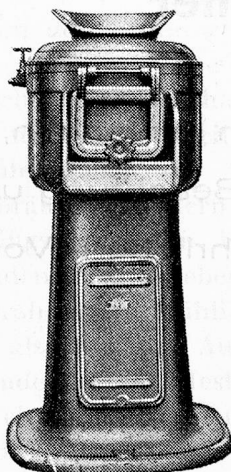

Tel. (051) 92 09 13

KARTOFFEL- u. RÜBEN- SCHÄLMASCHINEN

für elektrischen
und hydraulischen Antrieb

Elektro-Maschine

Neuzeitliche, solide und betriebs sichere
Konstruktionen

JAKOB LIPS, URDORF-Zch.

Spezialfabrik modernster Küchenmaschinen
Telephon 91 75 08