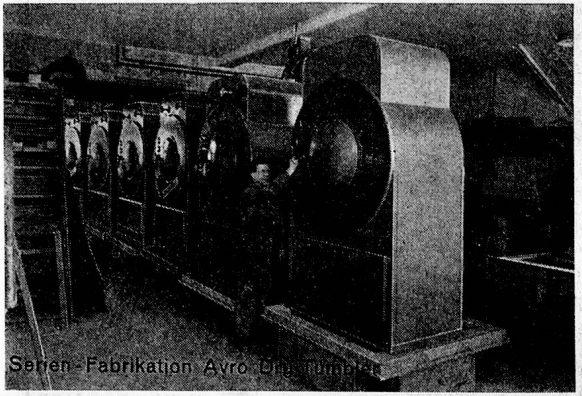

Bei Anschaffung von neuen
Matratzen denken Sie an

SCHLARAFFIA

Wir unterbreiten Ihnen gerne
Vorschläge und Offerten.

**Schlaraffiwerk AG.
Basel**

Dreispietz, Zufahrtsstrasse 8
Telephon 31894

Die Marke für Qualität und techn. Fortschritt

**Vollautomatische
Wäschetrocknung**
Patentiert in allen Kulturstaaten

Serien-Fabrikation Avro Dry Tumbler

ALBERT VON ROTZ, Ingenieur
Maschinenbau / Techn. Bureau
BASEL - Tel. 061 / 4 24 52 / 4 52 30

Mustermesse Basel Halle III, Stand 848