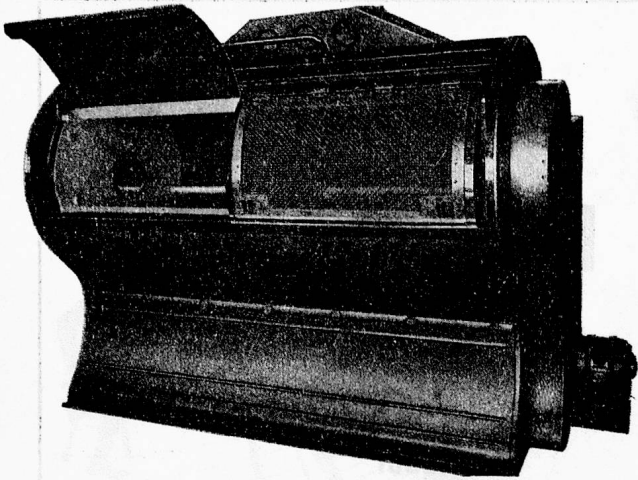

## Wäschetrocknmaschine **SIEBER-RAPID**

Der neuzeitliche vollautomatische Schnelltrockner für elektrische, Dampf- oder Heisswasser-Heizung. 4 Verschiedene Grössen.

- ◆ **Wenig Platzbedarf!**
- ◆ **Ersetzt Personal!**
- ◆ **Wenig Zeit!**
- ◆ **Höchste Leistung!**