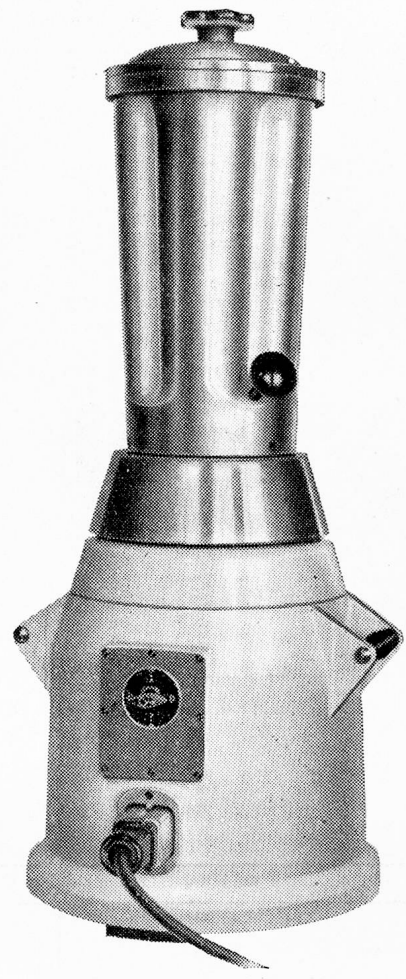

## **Salvis**

**ELEKTRISCHE  
GROSSKÜCHEN-APPARATE**

**SALVIS AG. LUZERN**  
FABRIK ELEKTR. APPARATE

MUBA: Stand Nr. 1289, Halle V

Seit Jahren ist der Turmix die Sensation aller Ausstellungen und Messen. Endlich, endlich ist für Grossküchen nun das lang-erwartete 5-Liter-Modell fertig geworden.