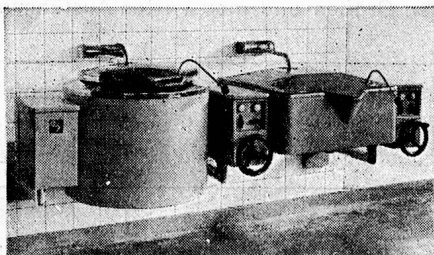

Schupp, Iseli & Co.
Emmenbrücke

Telephon (041) 2 51 25

FABRIK ELEKTROTHERMISCHER APPARATE

Elektrische Backöfen Patisserieöfen
Restaurations-Herde Hotelherde
Kippkessel Bratpfannen
Fritturepfannen Wärmeschränke

Kurze Lieferfristen

„DUROTHERM“

Elektrischer Durchlauferhitzer für Gewerbe, Industrie, Hotels,
Restaurants, Labors, Ärzte, Zahnärzte und Haushalt usw.

Schweizer
Patent

Verlangen Sie
bitte Offerte