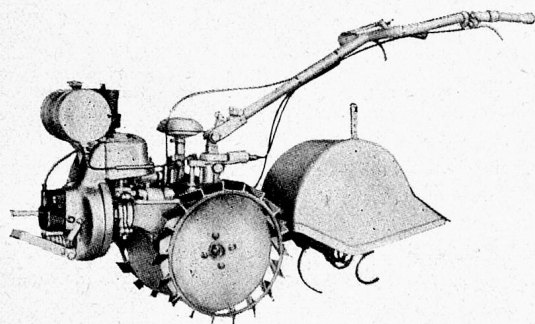

Die neue 3PS Klein-Bodenfräse

mit 2 Arbeitsgängen, Arbeitsbreite von ca. 22, 30 u. 45 cm
zum Hacken und Tieffräsen

Prospekte und Vorführungen durch die

MASCHINENFABRIK FRICK AG - FRICK

Telefon (064) 7 14 88