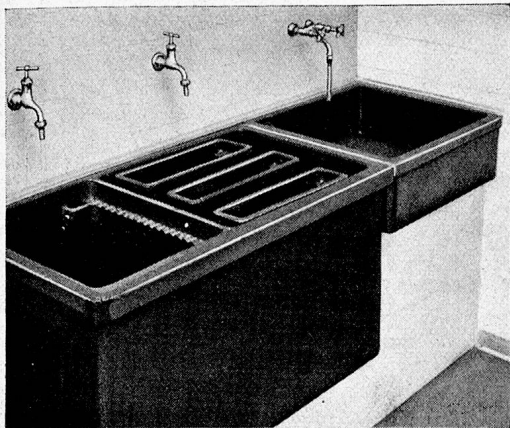

für mittlere und Kleinbetriebe

zum Schälen von Kartoffeln und Rüben mit einem
Minimum von Abfällen und Leistung bis ca. 200 kg Stkl.

LIPS

Gegr. 1880

**Küchen-
Maschinen-
Fabrik**

Telephon 9175 08

URDORF

bel Zürich

Dunkelkammer-Einrichtungen Laboratoriumsbecken etc.

aus garantiert säurebeständigem **Steinzeug**
braun salzglasiert, hygienisch, robust
Temperaturwechselbeständige Spezialmassen
Jahrzehntelange Erfahrung