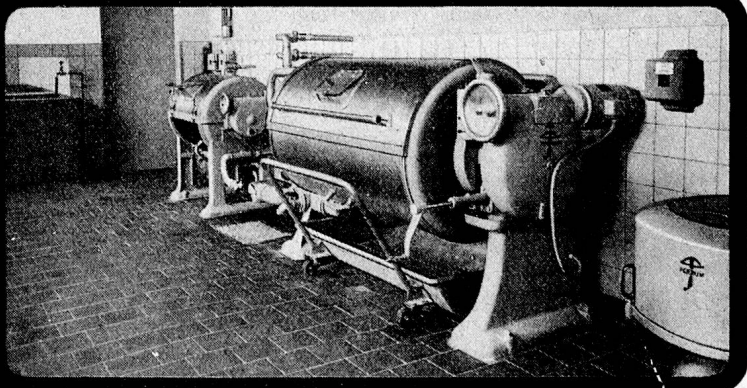

FERRUM

Waschmaschinen
Zentrifugen
Glättemaschinen
Trockenmaschinen

FERRUM AG. RUPERSWIL
Verkaufsbüro Zürich