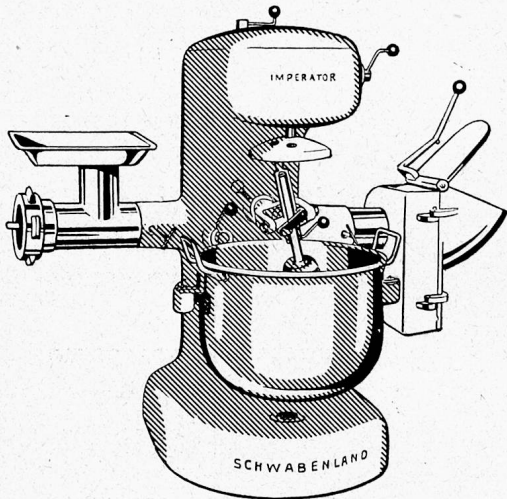

Mangen

A. CLEIS AG. SISSACH

WÄSCHEREIMASCHINEN-FABRIK

Gegründet 1872

Telephon (061) 7 42 07

LETZTE NEUHEIT FÜR BÜRO UND HAUS

In kurzer Zeit ca. 20 Verwandlungsmöglichkeiten bietet Ihnen das begehrte Klein-Kombi-Möbel **CHAMÄLEON**

Chamäleon in Umwandlung: **BÜROTISCH**
KRANKENTISCH

CHAMÄLEON eignet sich vorzüglich zum Wohle der Kranken oder morgens wieder als Servierboy, Musikpult, Radiotisch, Schülerpult usw. usw. Verlangen Sie Prospekt, wir beraten Sie gerne durch Fachleute. Fabrikation und Vertrieb

J. STUTZ / Anwandstrasse 7 / ZÜRICH 26
Postfach 385 / Telephon 24 63 87

Robusta
Matratze

ROBUSTA A.G. BASEL, Heumattstr. 10
Telephon (061) 2 08 70

Universal-Küchenmaschinen
Kartoffelschälmaschinen

für den strengen Anstalts- und Spitalbedarf liefern wir seit Jahrzehnten, in allen Größen und modernsten Ausführungen.