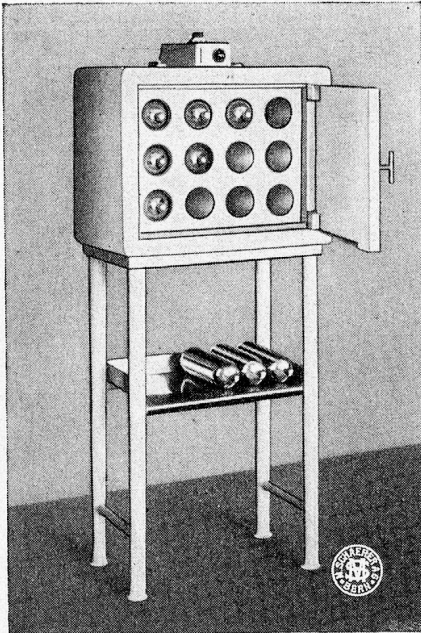

Download PDF: 17.02.2025

ETH-Bibliothek Zürich, E-Periodica, <https://www.e-periodica.ch>

Warme Bettflaschen

für die kühlen Tage

Bettflaschenwärmer neues Modell, von einfacher Konstruktion, gediegener Form und von grösster Wirtschaftlichkeit. Beansprucht wenig Raum, ist Tag und Nacht betriebsbereit, liefert zu jeder Stunde warme Bettflaschen, ohne Nachfüllung derselben. Keine Wartung notwendig, da vollautomatisch.