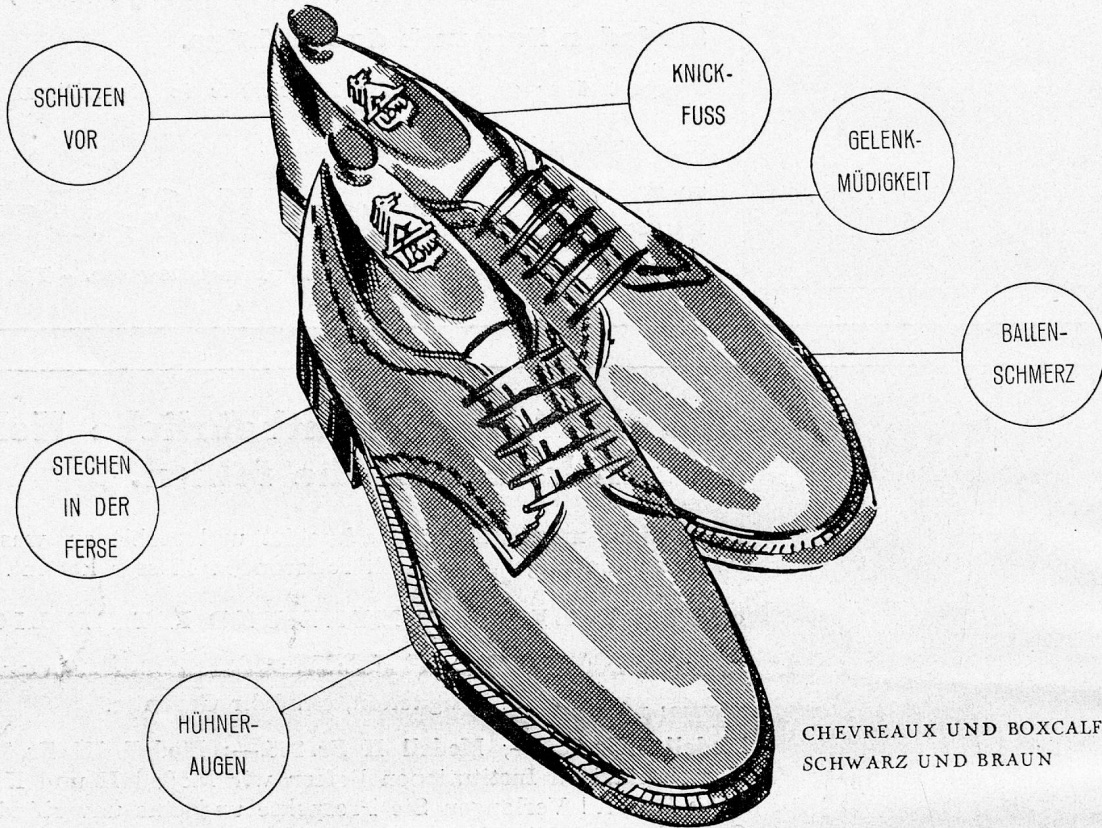

EINE SEIT JAHRZEHNTE GEPFLEGETE TRADITION HANDWERKLICHER SCHUHMACHERKUNST NACH DEN GEH- UND STEHFUNKTIONEN MO-

Löw-Prothos

genau nach dem Fuss

CHEVREAUX UND BOXCALF
SCHWARZ UND BRAUN

LOW BAUT SEINE SCHUHE IMMER SCHÖNER UND
ZWECKMÄSSIGER. DER GUTE RUF VON LOW-PROTHOS
RECHTFERTIGT SICH IN JEDEM EINZELNEN PAAR.
QUALITÄT IN MATERIAL, ARBEIT UND
PASSFORM. GRÖSSTER GEHKOMFORT