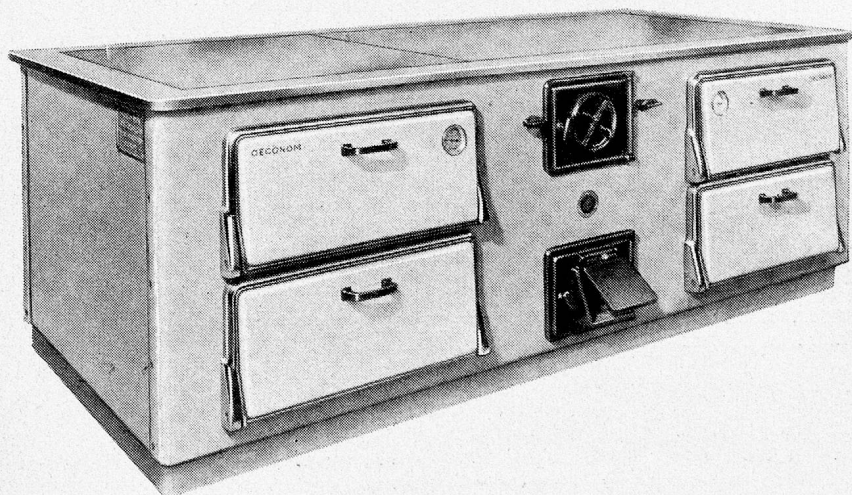

Zentralheizungs-Kochherd DECONOM

für Holz- und Kohlenfeuerung mit Anchl. an Boiler u. Zentralheizung.

Aeusserst sparsam im Betrieb, bequem und sauber. Sehr gefällige Ausführung, verchromt und emailliert. Grösste Brenn-Kochherdfabrik Tel. 057/8 15 47 materialersparnis. Ia Referenzen. Prospekte, Auskunft und Offerte kostenlos durch

Mod. 420 für mittlere und grössere Anstalten, Heime, Asyle, Heilstätten, ideal für Bürgerheime und Waisenhäuser auf dem Lande.

X. STIRNIMANN - BÜNZEN
Kochherdfabrik - Tel. 057/8 15 47