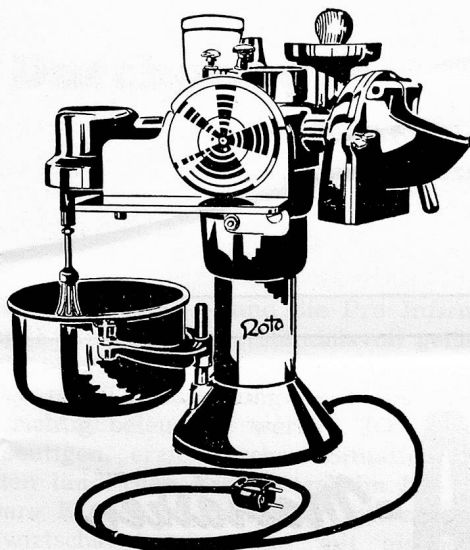

Telephon (033) 2 21 03

MUBA 1949
Stand Nr. 4371, Halle XII

FERRUM

Waschmaschinen
Zentrifugen
Glättemaschinen
Trockenmaschinen

FERRUM AG. RUPERSWIL
Verkaufsbüro Zürich

ROTA-Universal-Küchenmaschine

- Modernste und bestbewährteste Konstruktion
- Vorteilhafter Preis
- Ein Erzeugnis der Maschinenfabrik CHAM A. G. in Cham