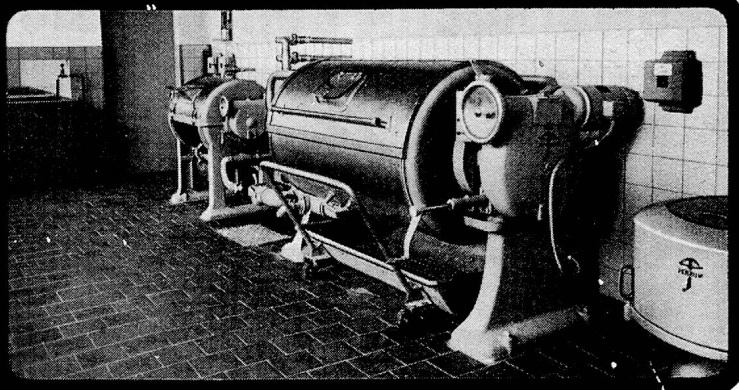

Geschirrwashmaschinen, Konstruktion Leopold

**Betriebskücheninventar und
Grossküchenmaschinen**

Wir freuen uns, Sie an unserem MUBA-Stand begrüßen
zu dürfen.

Fr. Leopold & Co. A.G., Thun

Verkaufsbureau in ZÜRICH

Telephon (033) 2 21 03

MUBA 1949
Stand Nr. 4371, Halle XII

FERRUM

Waschmaschinen
Zentrifugen
Glättemaschinen
Trockenmaschinen

FERRUM AG. RUPERSWIL
Verkaufsbüro Zürich

ROTA-Universal-Küchenmaschine

- Modernste und bestbewährteste Konstruktion
- Vorteilhafter Preis
- Ein Erzeugnis der Maschinenfabrik CHAM A. G. in Cham