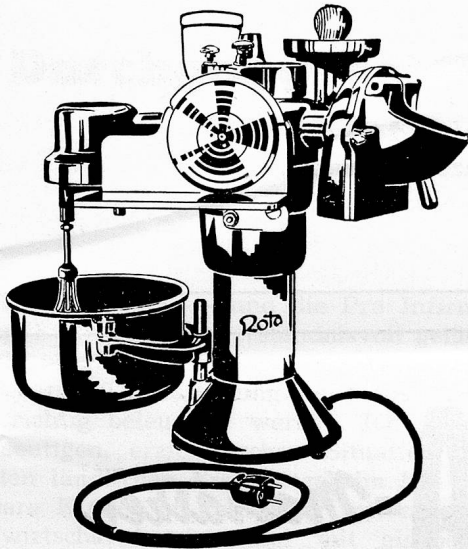

Telephon (033) 2 21 03

MUBA 1949
Stand Nr. 4371, Halle XII

FERRUM

Waschmaschinen
Zentrifugen
Glättemaschinen
Trockenmaschinen

FERRUM AG. RUPERSWIL
Verkaufsbüro Zürich

ROTA-Universal-Küchenmaschine

- Modernste und bestbewährteste Konstruktion
- Vorteilhafter Preis
- Ein Erzeugnis der Maschinenfabrik CHAM A. G. in Cham