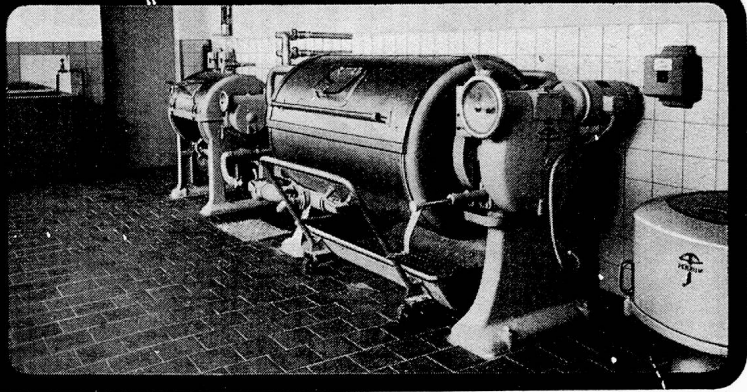

Geschirrwashmaschinen, Konstruktion Leopold

**Betriebskücheninventar und
Grossküchenmaschinen**

Wir freuen uns, Sie an unserem MUBA-Stand begrüßen
zu dürfen.

Fr. Leopold & Co. A.G., Thun

Verkaufsbureau in ZÜRICH

Telephon (033) 2 21 03

MUBA 1949
Stand Nr. 4371, Halle XII

FERRUM

Waschmaschinen
Zentrifugen
Glättemaschinen
Trockenmaschinen

FERRUM AG. RUPERSWIL
Verkaufsbüro Zürich

ROTA-Universal-Küchenmaschine

- Modernste und bestbewährteste Konstruktion
- Vorteilhafter Preis
- Ein Erzeugnis der Maschinenfabrik CHAM A. G. in Cham