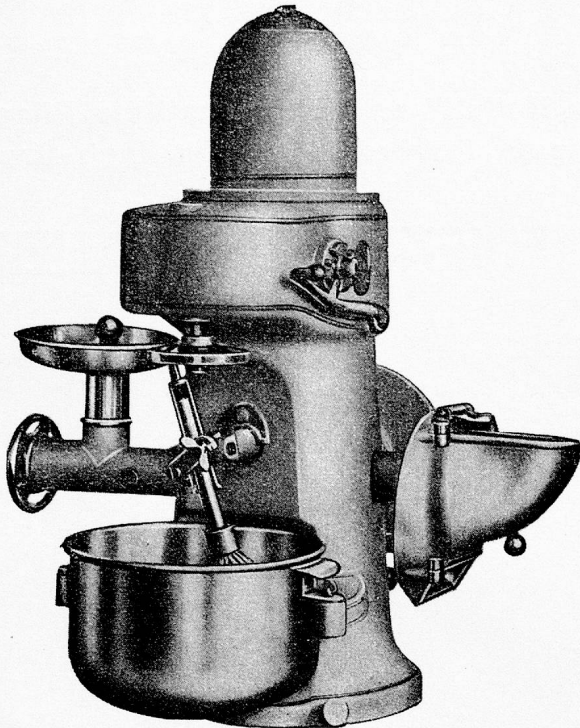

LIPS-KÜCHENMASCHINEN

← Drehbar →

COMBIREX KOMBINATOR

vielseitig kombinierbar — Raum- und zeitsparend

Elektro-Schälmaschinen für Grossbetriebe

Hydraul. Schälmaschinen

für mittlere und Kleinbetriebe

zum Schälen von Kartoffeln und Rüben mit einem Minimum von Abfällen und Leistung bis ca. 200 kg Std.

LIPS

Gegr. 1880

**Küchen-
Maschinen-
Fabrik**

Telephon 9175 08

URDORF

bei Zürich