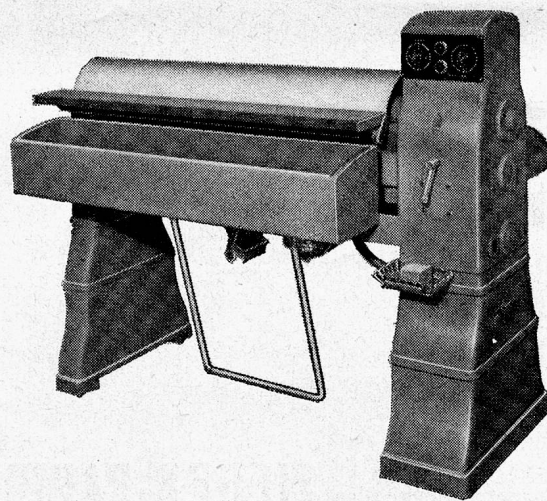

Wyss - Glättemaschinen

vollelektrisch mit verschiedenen technischen
Neuerungen sind kurzfristig lieferbar.

Verlangen Sie detaillierte Offerte!

Gebrüder Wyss, Waschmaschinenfabrik, Büron (LU)

Telephon (045) 5 66 19