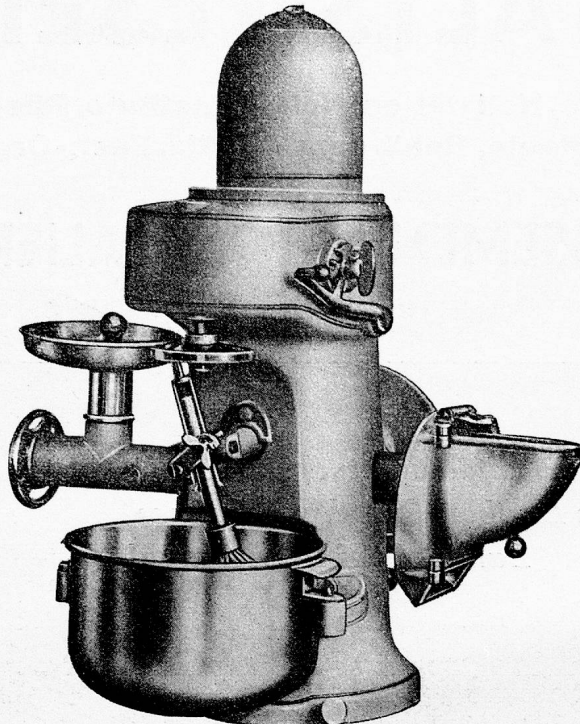

LIPS-KÜCHENMASCHINEN

← Drehbar →

COMBIREX KOMBINATOR

vielseitig kombinierbar — Raum- und zeltsparend

Elektro-Schälmaschinen

für Grossbetriebe

Hydraul. Schälmaschinen

für mittlere und Kleinbetriebe

zum Schälen von Kartoffeln und Rüben mit einem Minimum von Abfällen und Leistung bis ca. 200 kg Stdl.

LIPS

Gegr. 1880

Küchen-
Maschinen-
Fabrik

Telephon 9175 08

URDORF

bei Zürich