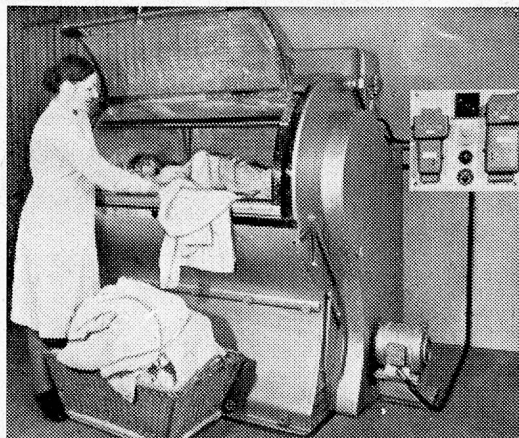

Garantiert unschädlich

Seifenfabrik SCHNYDER, Biel 7

Wäschetrocknemaschine **SIEBER-RAPID**

Der neuzeitliche vollautomatische Schnellrockner für elektrische, Dampf- oder Heisswasser-Heizung. 4 verschiedene Grössen.