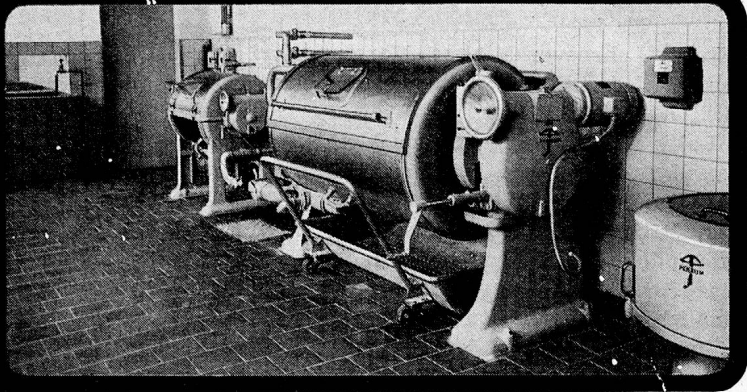

FERRUM

Waschmaschinen
Zentrifugen
Glättemaschinen
Trockenmaschinen

FERRUM AG. RUPERSWIL
Verkaufsbüro Zürich

Chromnickelstahl- und Silberwaren

sämtliche Artikel für Küche und Tisch! Schweizerprodukte!

Vorteilhaft und preiswert durch **Chromstahl-Vertrieb, Brugg**

POSTFACH 4

Ob ein Nähfaden gut ist

hängt von der Qualität des Zwirns ab. Für Mettler-Faden wird nur gutes, langfaseriges Material auf den modernsten Maschinen verarbeitet. Das ergibt seine hohe Reissfestigkeit und sein geschmeidiges Gleiten — zwei Vorzüge, die die Frauen ganz besonders schätzen.