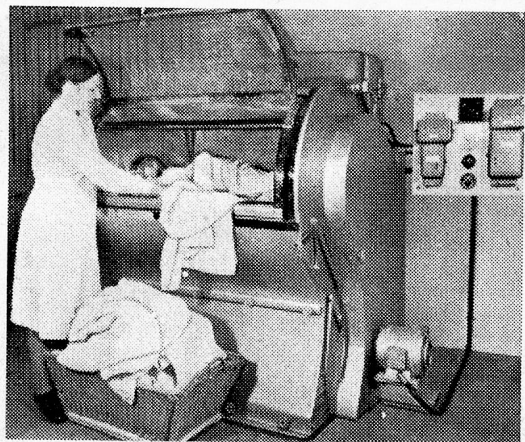

Verlangen Sie unverbindliche Offerte.

**SCHWOB + CO**  
**AG**

Leinenweberei  
Hirschengraben 7, Bern

Wäschetrockenmaschine **SIEBER-RAPID**

Der neuzeitliche vollautomatische Schnelltrockner  
für elektrische, Dampf- oder Heisswasser-Heizung.  
4 verschiedene Grössen.