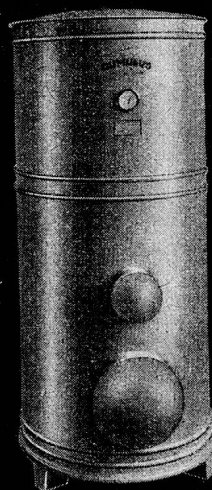

Cumulus
BOILER

FR. SAUTER A.G., FABRIK ELEKTR. APPARATE, BASEL