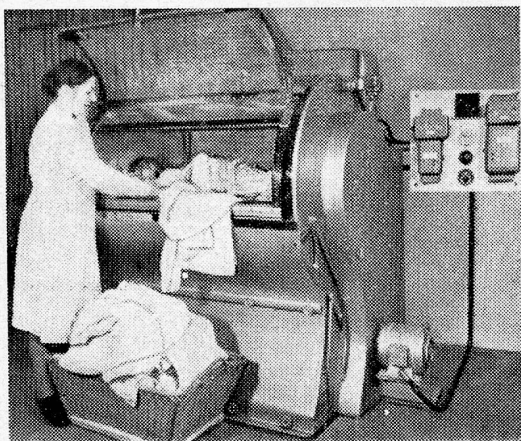

Erhältlich in Drogerien
Fabrikant: Truog & Co. AG.,
Chur. Telephon (081) 2 22 51.

Wäschetrocknmaschine **SIEBER-RAPID**

Der neueste vollautomatische Schnelltrockner für elektrische, Dampf- oder Heisswasser-Heizung. 4 verschiedene Grössen.