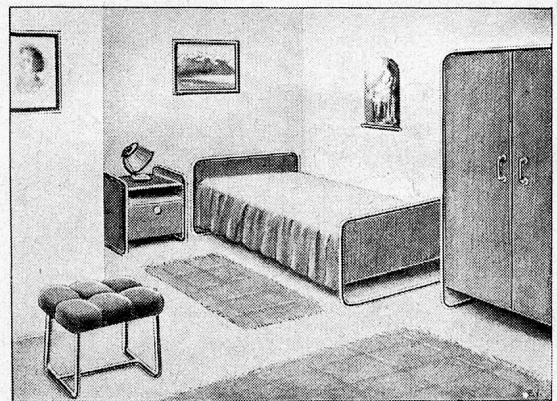

Rheina-Stahlrohrmöbel

für jeden Zweck das passende Modell.

Verlangen Sie Prospekt und Offerte!

RHEINA
GmbH

**Metall- und
Stahlrohr - Fabrikate**

Rheineck (St. G.)

Neustr. 123

Tel. (071) 4 48 12