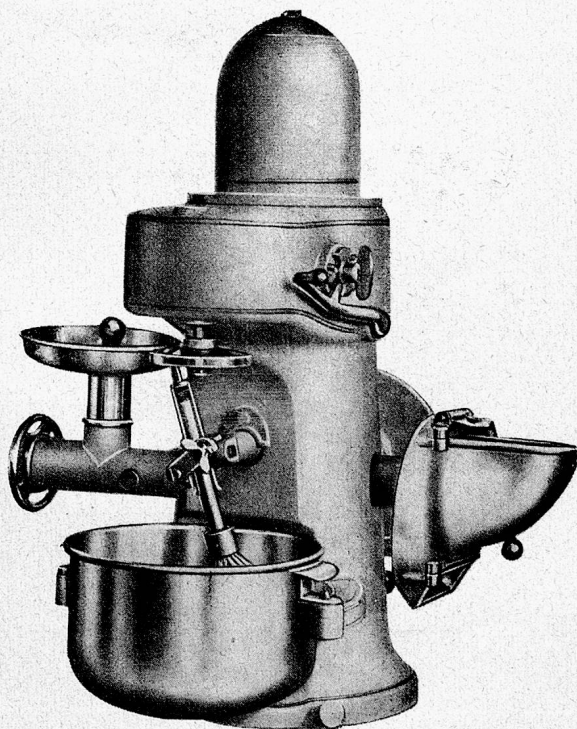

12 $\frac{1}{2}$ kg-Kessel Fr. 2.70 pro Kilo, franko Empfangsstation, Kessel inbegriffen.

Gratismuster durch Ihren Lieferanten oder

SOCO S. A., Talstrasse 58, ZÜRICH 22

Telephon (051) 25 78 35

(S. P. Z.)

LIPS-KÜCHENMASCHINEN