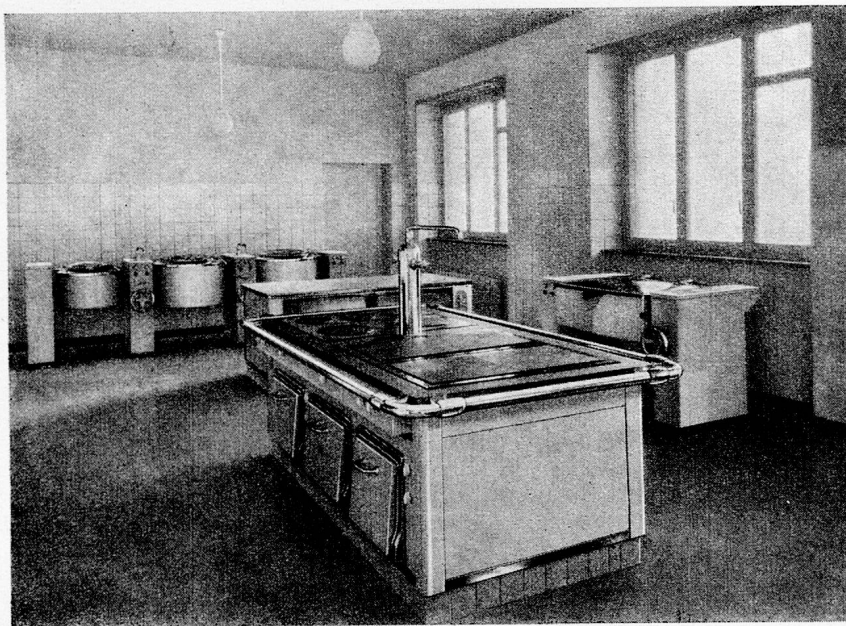

GROSSKÜCHENANLAGEN

für alle Betriebsarten

elektrisch

Holz und Kohle

Gas

wie auch

kombinierte Anordnung

Verlangen Sie Beratung

Sursee - Werke AG. Sursee

Sursee Tel. (045) 5 76 44

Besuchen Sie unsern Muster-
messestand Nr. 1076, Halle IIIb
Parterre