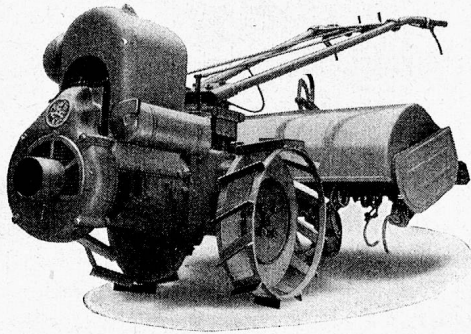

Download PDF: 02.04.2025

ETH-Bibliothek Zürich, E-Periodica, <https://www.e-periodica.ch>

Tiefe Fräs- und Pflugarbeit mit der neuen

3-Gang-Grunder Motorfräse

8 und 10 PS — Seit 5 Jahren erprobt!

Vorzüge: Modernste Konstruktion, **3-Gang-Getriebe** mit Rücklauf, elastische Einscheiben-**Autokupplung**, spielend leichtes Wenden auf kleinstem Raum durch pat. automat. Einzelradausschaltung. **Zapfwelle mit 2 Geschwindigkeiten** zum Antrieb verschiedener Geräte: