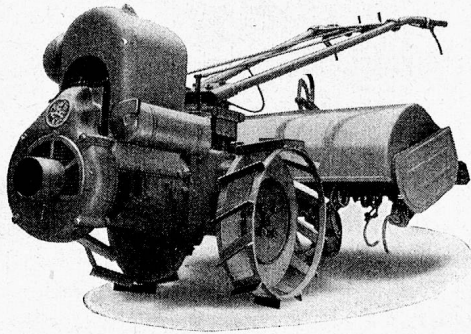

Download PDF: 15.03.2025

ETH-Bibliothek Zürich, E-Periodica, <https://www.e-periodica.ch>

Tiefe Fräs- und Pflugarbeit mit der neuen

3-Gang-Grunder Motorfräse

8 und 10 PS — Seit 5 Jahren erprobt!

Vorzüge: Modernste Konstruktion, **3-Gang-Getriebe** mit Rücklauf, elastische Einscheiben-**Autokupplung**, spielend leichtes Wenden auf kleinstem Raum durch pat. automat. Einzelradausschaltung. **Zapfwelle mit 2 Geschwindigkeiten** zum Antrieb verschiedener Geräte: